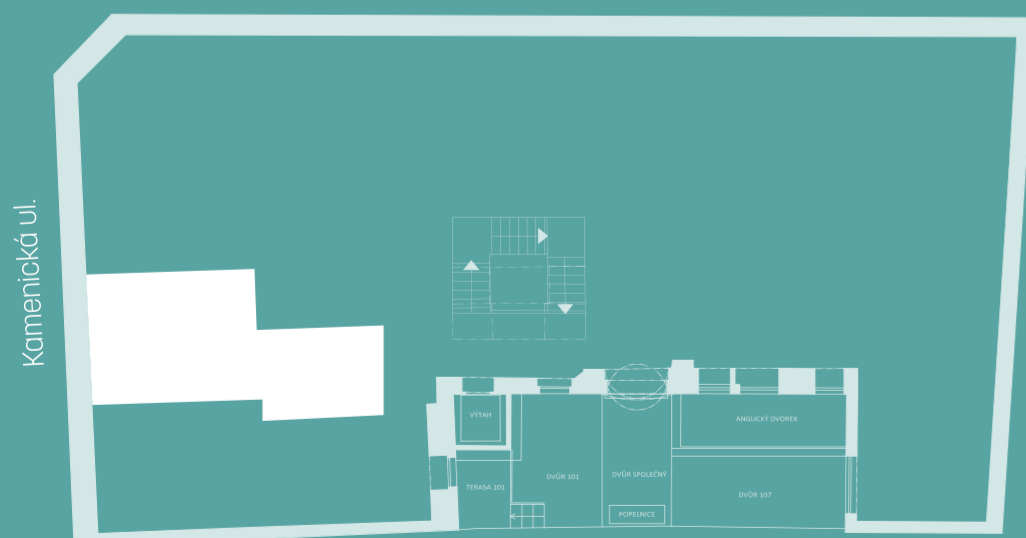

# MODERA PALACE

LIVE WITH STROMOVKA

MODERA PALACE, Veletržní 561/55, Praha 7

Dispozice	1+KK
Podlaží	1.NP
Celková podlahová plocha	31 m <sup>2</sup>
Orientace jednotky	západ

## UMÍSTĚNÍ BYTU NA PODLAŽÍ

Veletržní ul.

Kamenická ul.