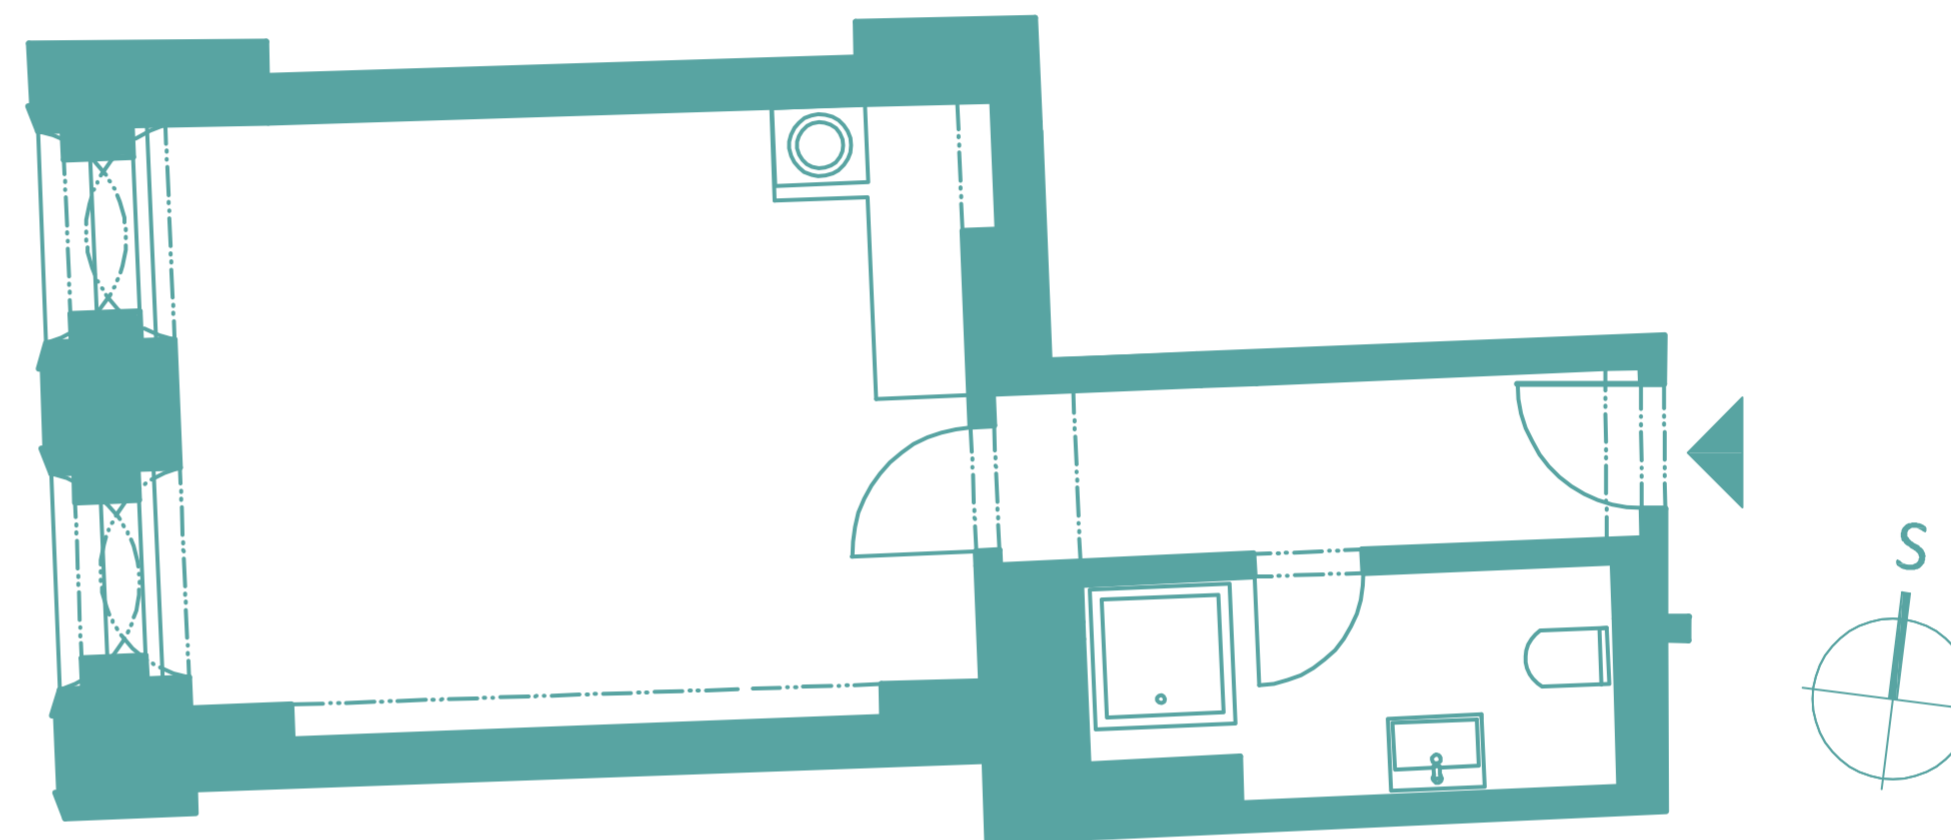

Tento dokument byl zpracován pro marketingové účely. Investor si vyhrazuje právo na změnu.

MODERAPALACE.CZ

Kontakt na prodejce:
prodej@moderapalace.cz
+420 776 830 244