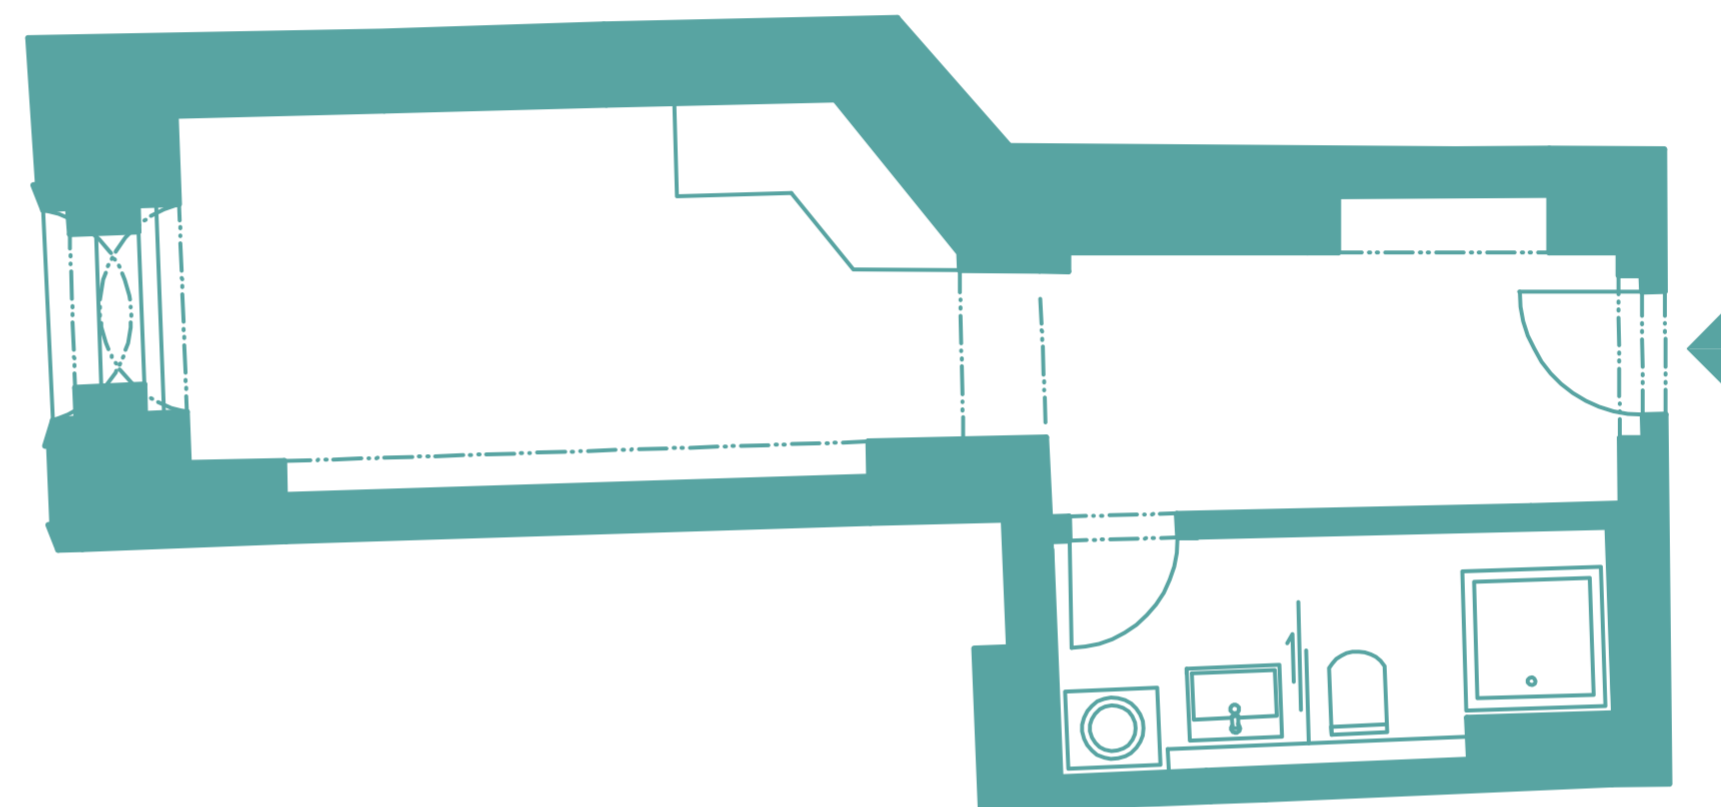

BYT 103

1+KK

DISPOZICE

25,3 m²

PODLAHOVÁ PLOCHA