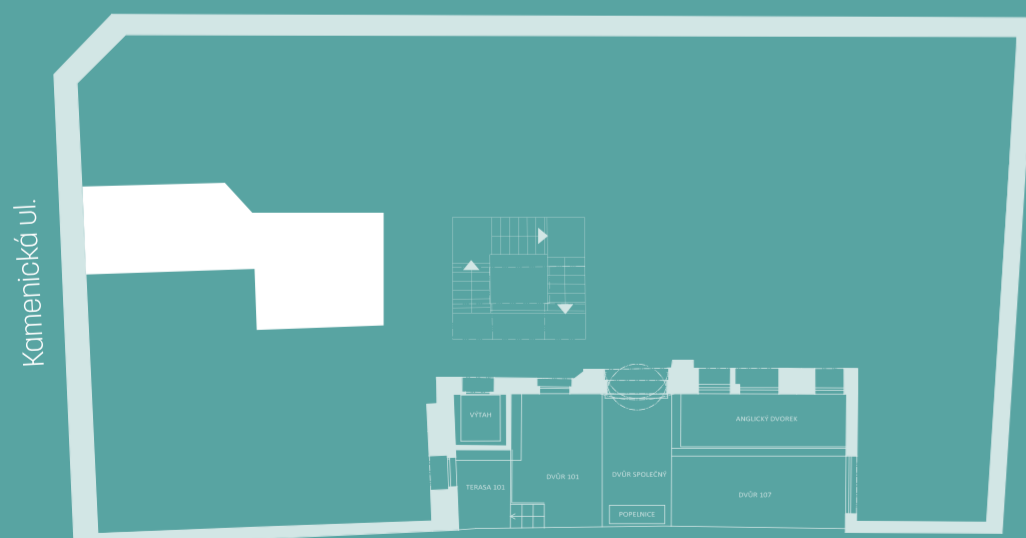

# MODERA PALACE

LIVE WITH STROMOVKA

MODERA PALACE, Veletržní 561/55, Praha 7

Dispozice	1+KK
Podlaží	1.NP
Celková podlahová plocha	25,3 m <sup>2</sup>
Orientace jednotky	západ

## UMÍSTĚNÍ BYTU NA PODLAŽÍ

Veletržní ul.

# 25,3 m<sup>2</sup>

PODLAHOVÁ PLOCHA

Tento dokument byl zpracován pro marketingové účely. Investor si vyhrazuje právo na změnu.