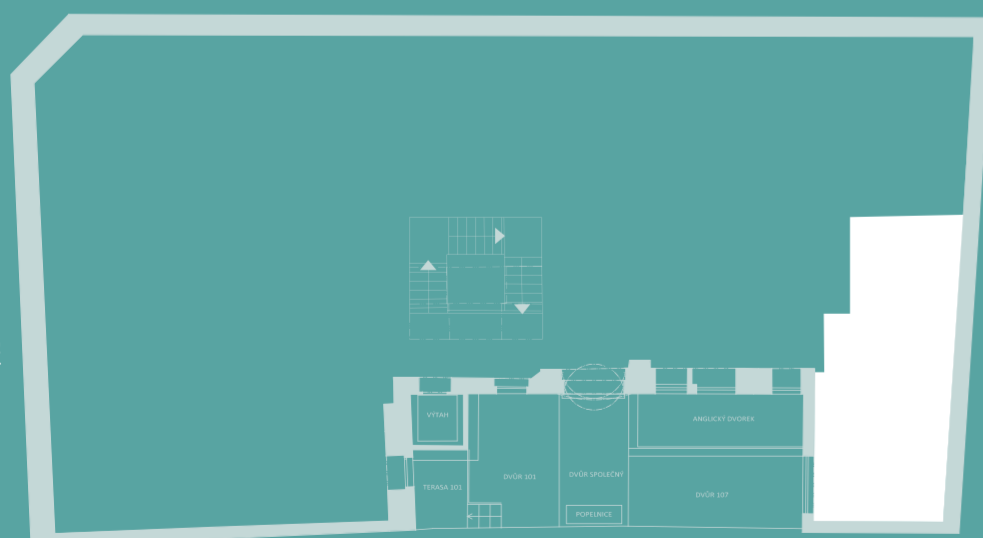

MODERA PALACE

LIVE WITH STROMOVKA

MODERA PALACE, Veletržní 561/55, Praha 7

Dispozice	1+KK
Podlaží	1.NP
Celková podlahová plocha	38,2 m ²
Orientace jednotky	západ
Dvůr	14,8 m ²

UMÍSTĚNÍ BYTU NA PODLAŽÍ

Veletržní ul.

Kamennická ul.

BYT 107

1+KK

DISPOZICE

38,2 m²

PODLAHOVÁ PLOCHA

14,8 m²

DVŮR