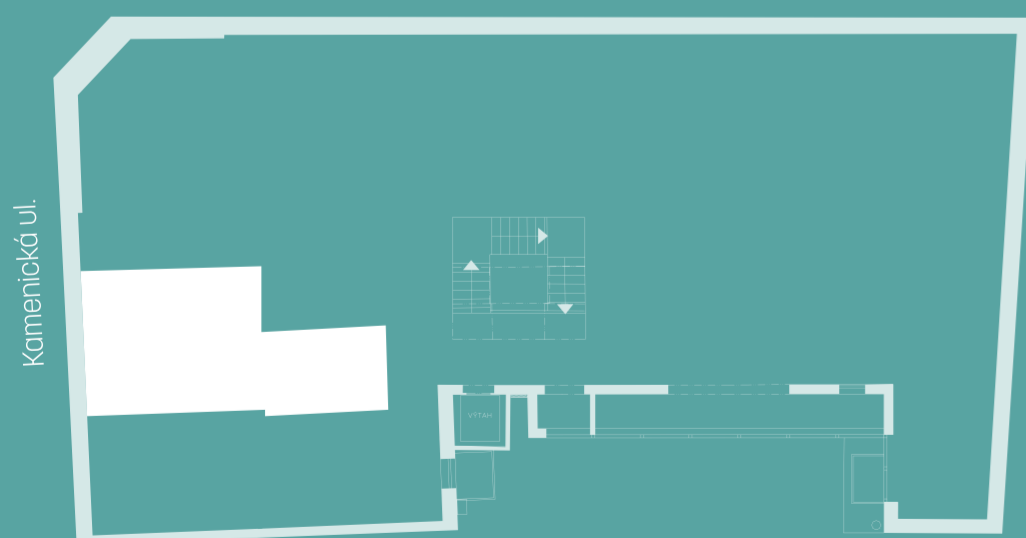

UMÍSTĚNÍ BYTU NA PODLAŽÍ

Veletržní ul.

Tento dokument byl zpracován pro marketingové účely. Investor si vyhrazuje právo na změnu.

MODERAPALACE.CZ

Kontakt na prodejce:
prodej@moderapalace.cz
+420 776 830 244