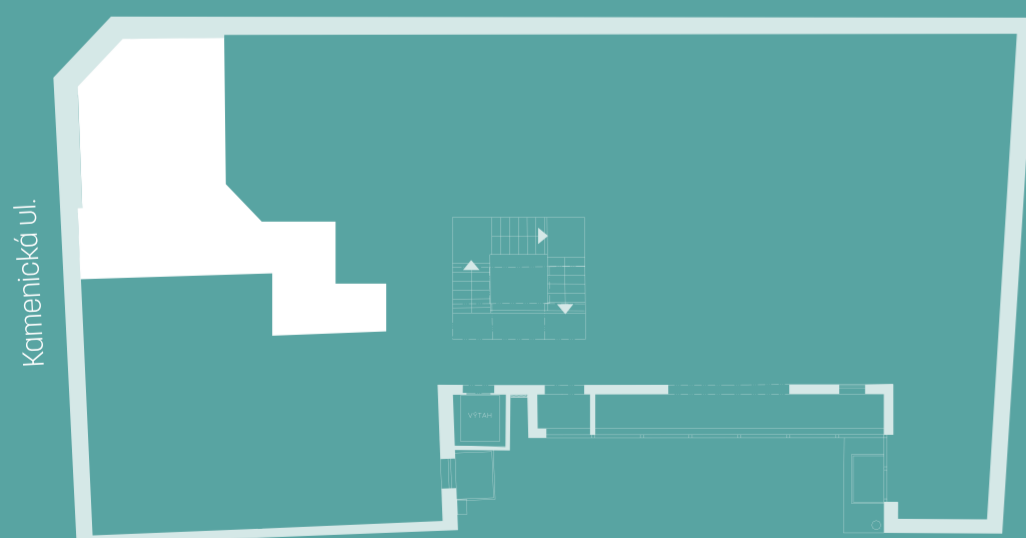

MODERA PALACE

LIVE WITH STROMOVKA

MODERA PALACE, Veletržní 561/55, Praha 7

Dispozice	2+KK
Podlaží	2.NP
Celková podlahová plocha	44 m ²
Orientace jednotky	severozápad

UMÍSTĚNÍ BYTU NA PODLAŽÍ

Veletržní ul.

BYT 203

2+KK

DISPOZICE

44 m²

PODLAHOVÁ PLOCHA

Tento dokument byl zpracován pro marketingové účely. Investor si vyhrazuje právo na změnu.

MODERAPALACE.CZ

Kontakt na prodejce:
prodej@moderapalace.cz
+420 776 830 244