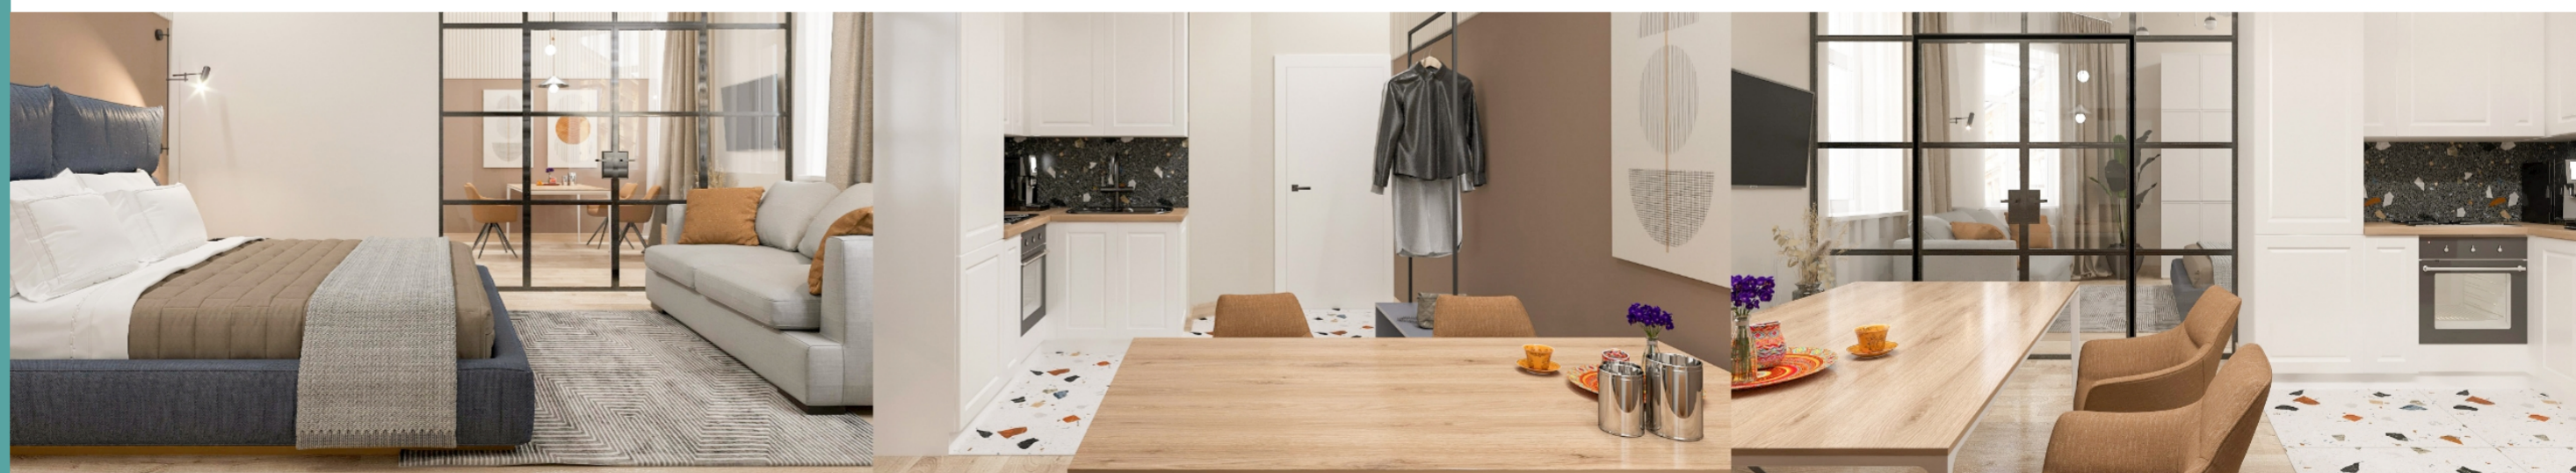

BYT 203

2+KK

DISPOZICE

44 m²

PODLAHOVÁ PLOCHA