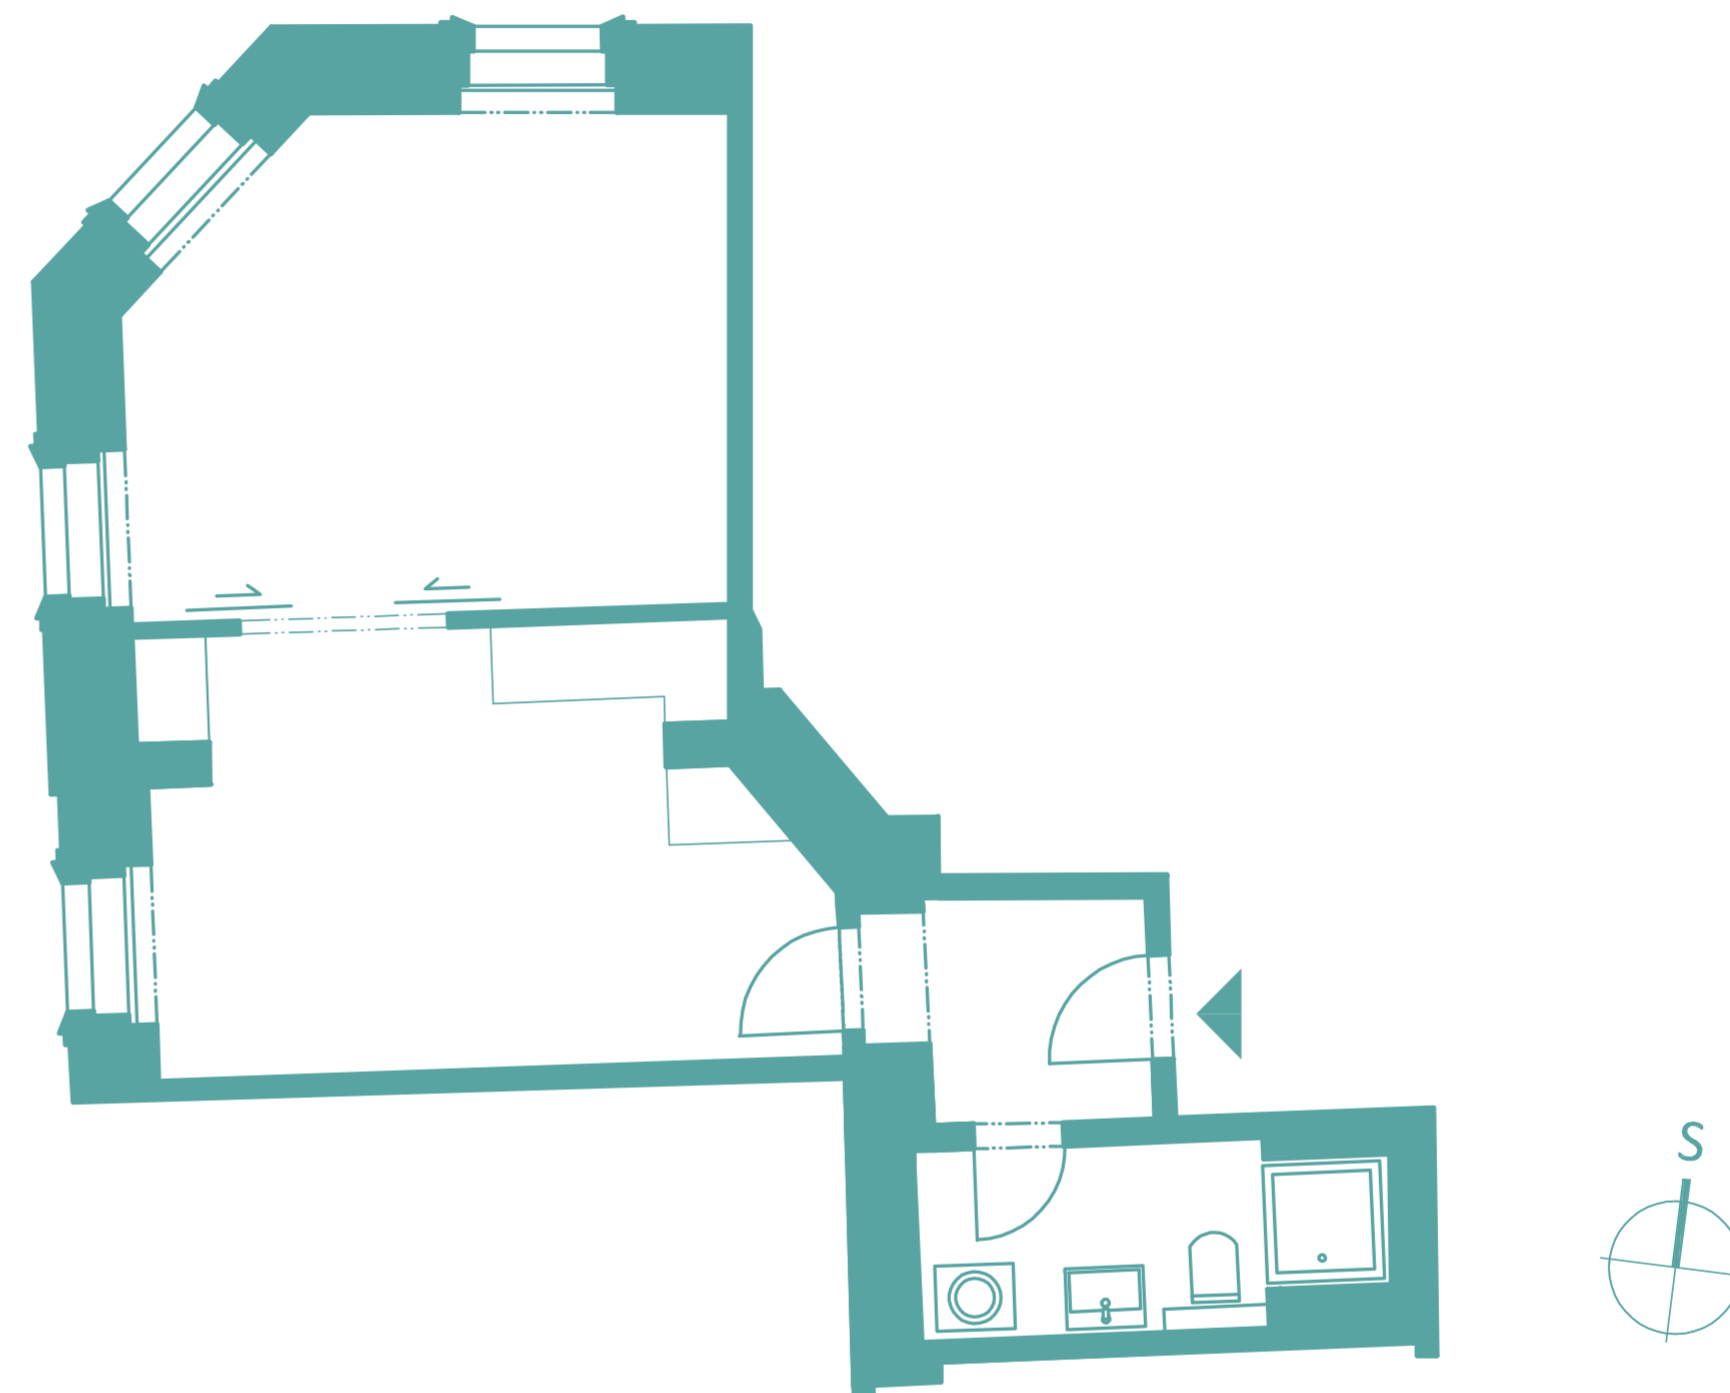

MODERA PALACE

LIVE WITH STROMOVKA

MODERA PALACE, Veletržní 561/55, Praha 7

Dispozice	2+KK
Podlaží	2.NP
Celková podlahová plocha	44 m ²
Orientace jednotky	severozápad

UMÍSTĚNÍ BYTU NA PODLAŽÍ

Veletržní ul.

BYT 203

2+KK

DISPOZICE

44 m²

PODLAHOVÁ PLOCHA

Tento dokument byl zpracován pro marketingové účely. Investor si vyhrazuje právo na změnu.

MODERAPALACE.CZ

Kontakt na prodejce:
prodej@moderapalace.cz
+420 776 830 244