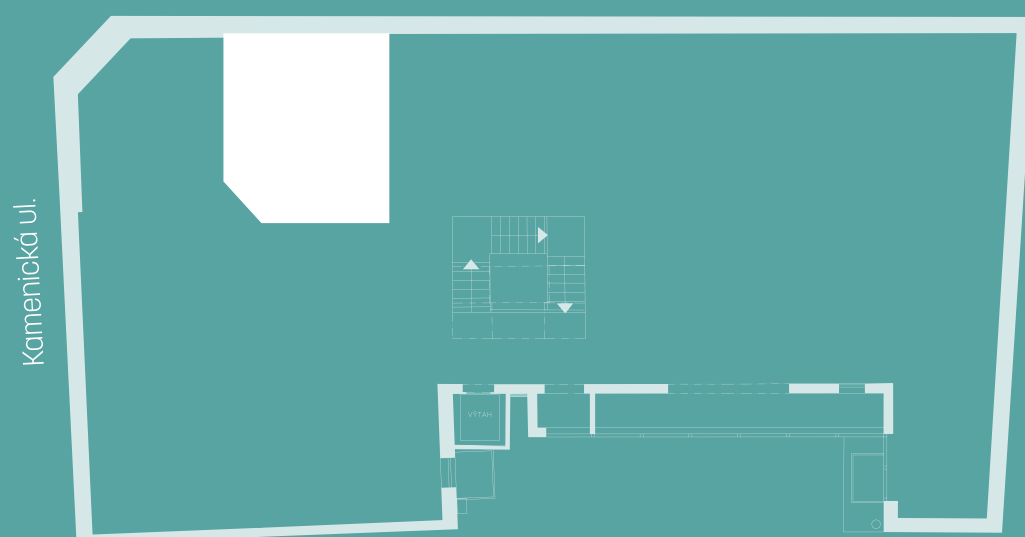

MODERA PALACE

LIVE WITH STROMOVKA

MODERA PALACE, Veletržní 561/55, Praha 7

Dispozice	1+KK
Podlaží	2.NP
Celková podlahová plocha	28,2 m ²
Orientace jednotky	sever

UMÍSTĚNÍ BYTU NA PODLAŽÍ

Veletržní ul.

BYT 204

1+KK

DISPOZICE

28,2 m²

PODLAHOVÁ PLOCHA

Tento dokument byl zpracován pro marketingové účely. Investor si vyhrazuje právo na změnu.

MODERAPALACE.CZ

Kontakt na prodejce:
prodej@moderapalace.cz
+420 776 830 244