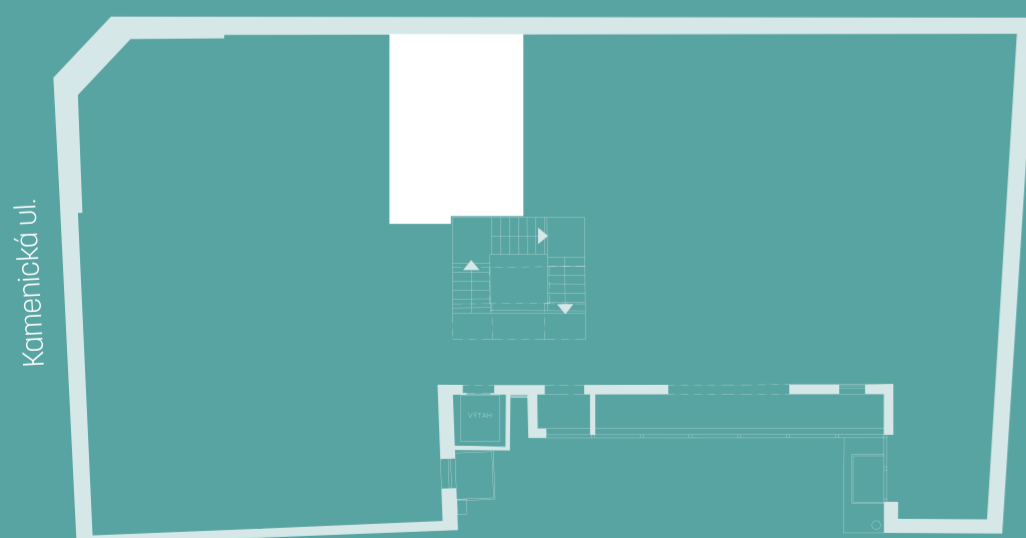

MODERA PALACE

LIVE WITH STROMOVKA

MODERA PALACE, Veletržní 561/55, Praha 7

Dispozice	1+KK
Podlaží	2.NP
Celková podlahová plocha	22,4 m ²
Orientace jednotky	sever

UMÍSTĚNÍ BYTU NA PODLAŽÍ

Veletržní ul.

BYT 205

1+KK

DISPOZICE

22,4 m²

PODLAHOVÁ PLOCHA

Tento dokument byl zpracován pro marketingové účely. Investor si vyhrazuje právo na změnu.

MODERAPALACE.CZ

Kontakt na prodejce:
prodej@moderapalace.cz
+420 776 830 244