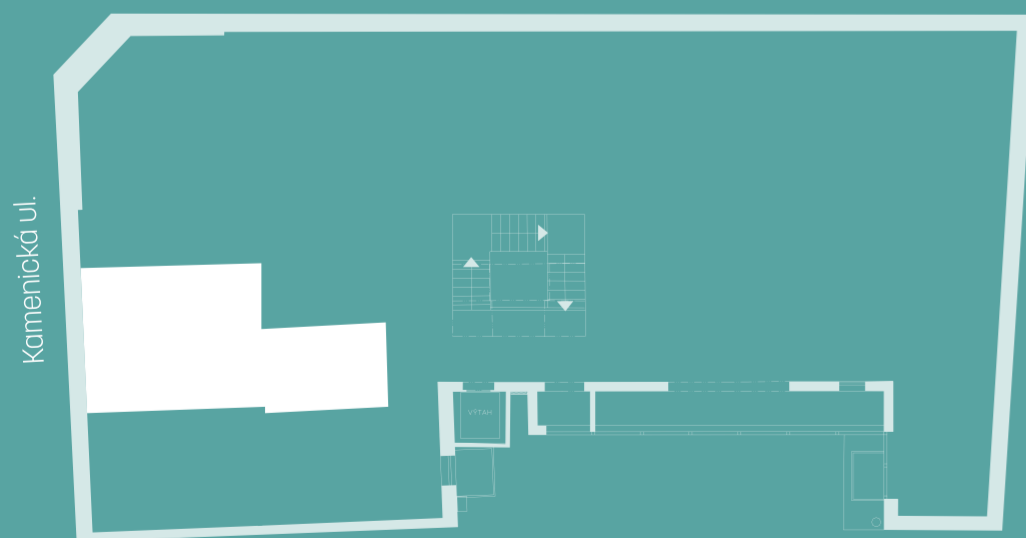

# MODERA PALACE

LIVE WITH STROMOVKA

MODERA PALACE, Veletržní 561/55, Praha 7

Dispozice	1+KK
Podlaží	3.NP
Celková podlahová plocha	36 m <sup>2</sup>
Orientace jednotky	západ

## UMÍSTĚNÍ BYTU NA PODLAŽÍ

Veletržní ul.