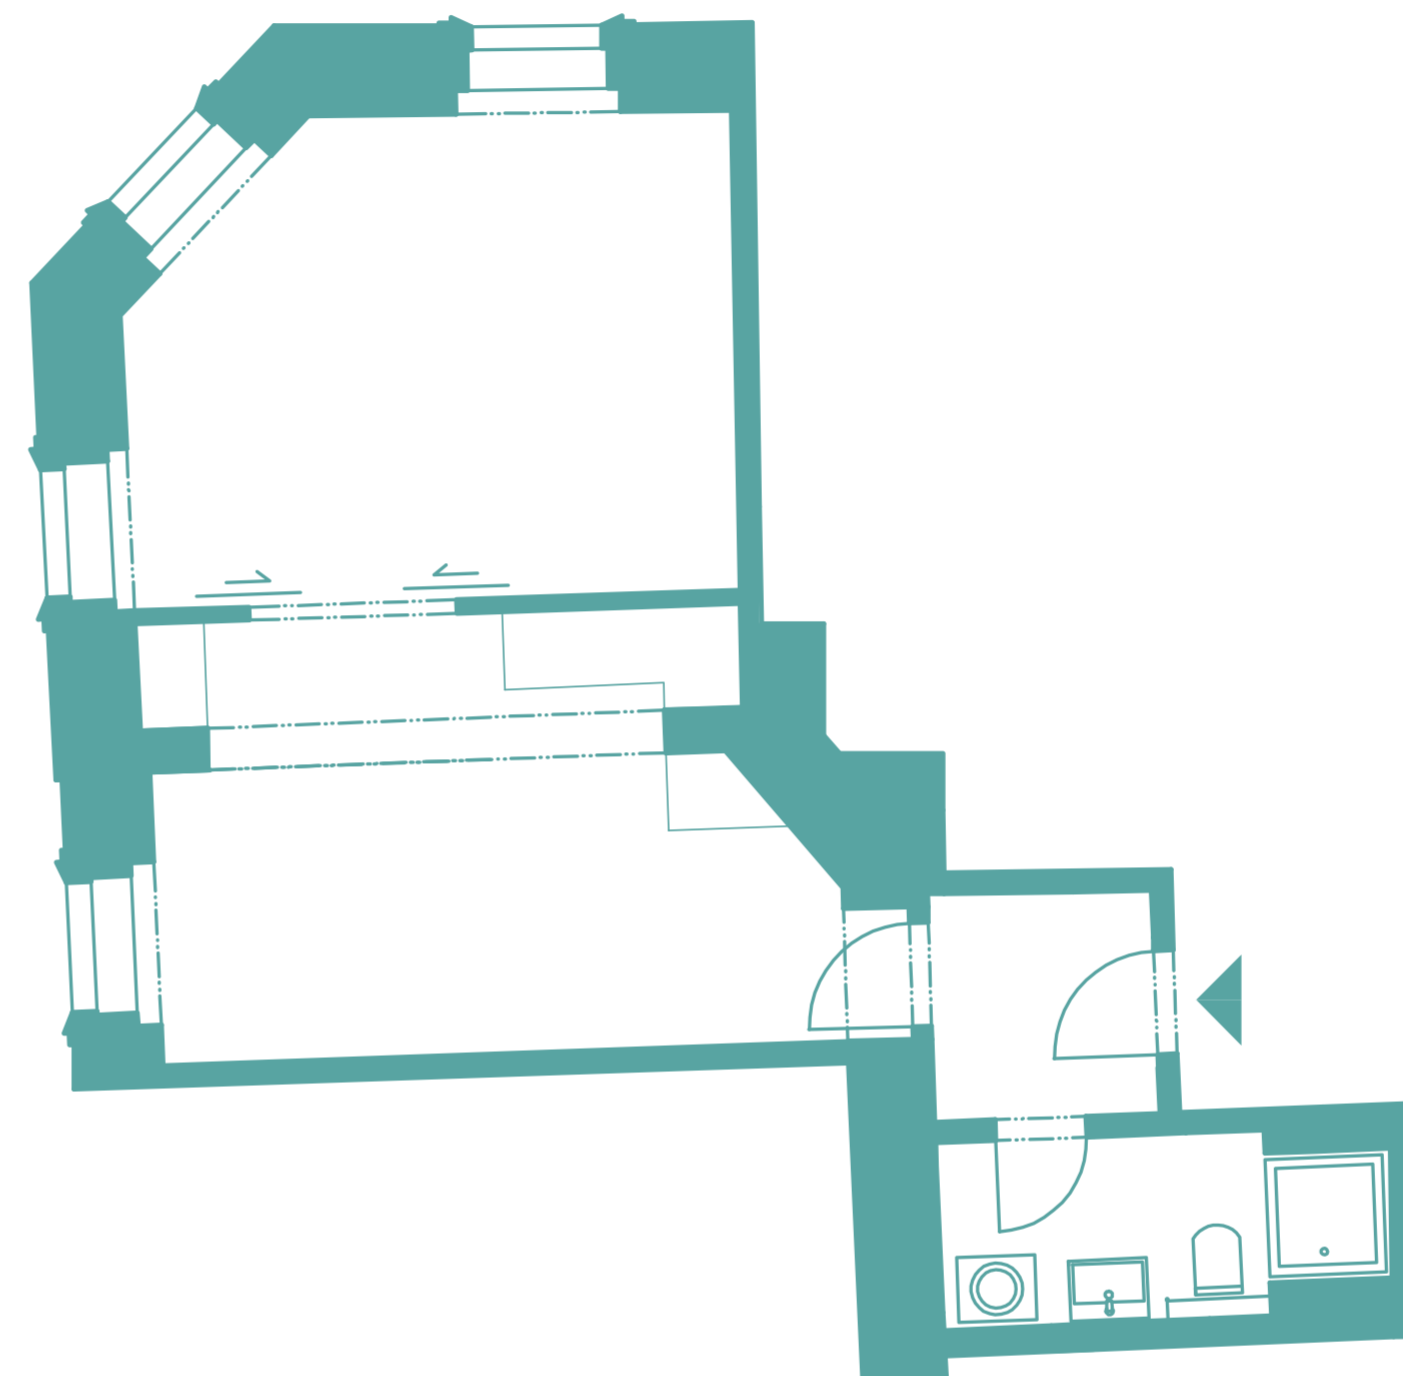

MODERA PALACE

LIVE WITH STROMOVKA

MODERA PALACE, Veletržní 561/55, Praha 7

Dispozice	2+KK
Podlaží	3.NP
Celková podlahová plocha	43,5 m ²
Orientace jednotky	severozápad

UMÍSTĚNÍ BYTU NA PODLAŽÍ

Veletržní ul.

Kamenická ul.

BYT 303

2+KK

DISPOZICE

43,5 m²

PODLAHOVÁ PLOCHA

Tento dokument byl zpracován pro marketingové účely. Investor si vyhrazuje právo na změnu.

MODERAPALACE.CZ