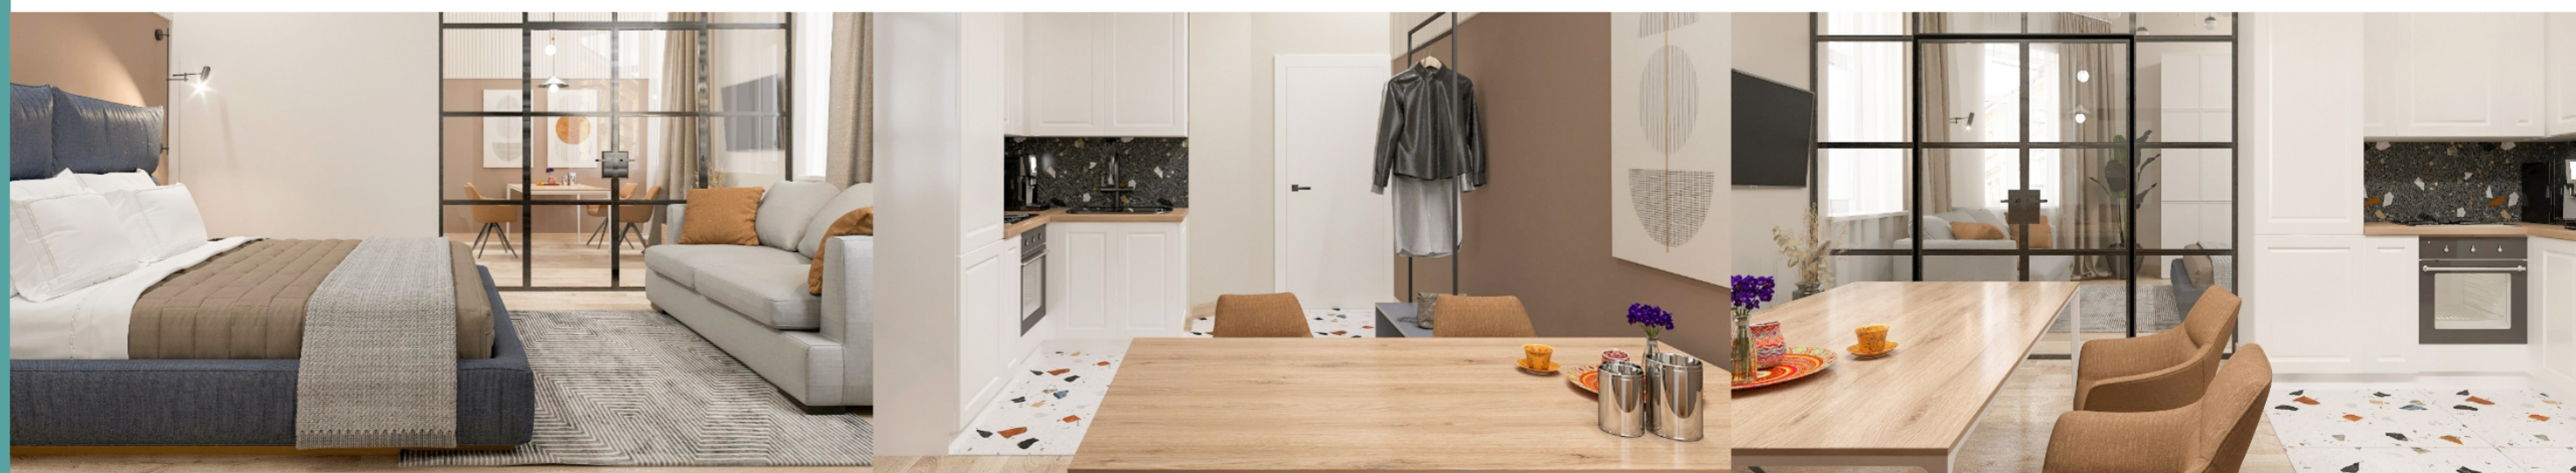

Kamenická ul.

BYT 303

2+KK

DISPOZICE

43,5 m²

PODLAHOVÁ PLOCHA

Tento dokument byl zpracován pro marketingové účely. Investor si vyhrazuje právo na změnu.

MODERAPALACE.CZ