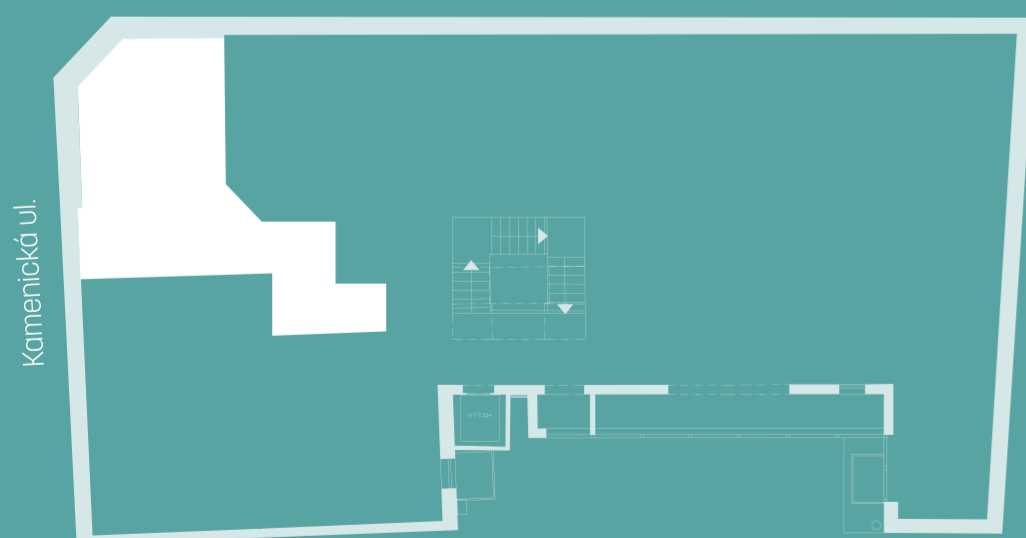

MODERA PALACE

LIVE WITH STROMOVKA

MODERA PALACE, Veletržní 561/55, Praha 7

Dispozice	2+KK
Podlaží	3.NP
Celková podlahová plocha	43,5 m ²
Orientace jednotky	severozápad

UMÍSTĚNÍ BYTU NA PODLAŽÍ

Veletržní ul.

Kamenická ul.

BYT 303

2+KK

DISPOZICE

43,5 m²

PODLAHOVÁ PLOCHA

Tento dokument byl zpracován pro marketingové účely. Investor si vyhrazuje právo na změnu.

MODERAPALACE.CZ