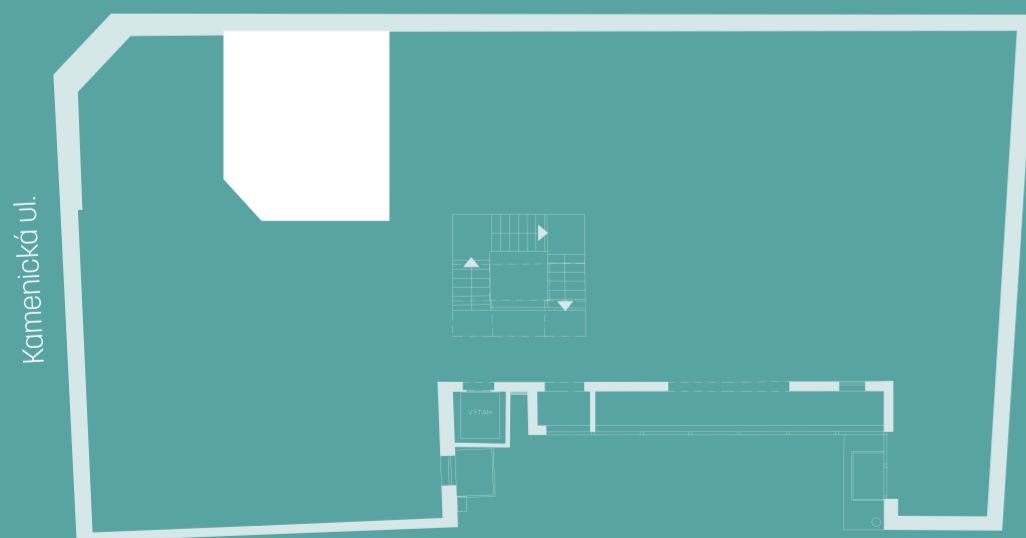

MODERA PALACE

LIVE WITH STROMOVKA

MODERA PALACE, Veletržní 561/55, Praha 7

Dispozice	1+KK
Podlaží	3.NP
Celková podlahová plocha	28,4 m ²
Orientace jednotky	sever

UMÍSTĚNÍ BYTU NA PODLAŽÍ

Veletržní ul.

BYT 304

1+KK

DISPOZICE

28,4 m²

PODLAHOVÁ PLOCHA

Tento dokument byl zpracován pro marketingové účely. Investor si vyhrazuje právo na změnu.

MODERAPALACE.CZ

Kontakt na prodejce:
prodej@moderapalace.cz
+420 776 830 244