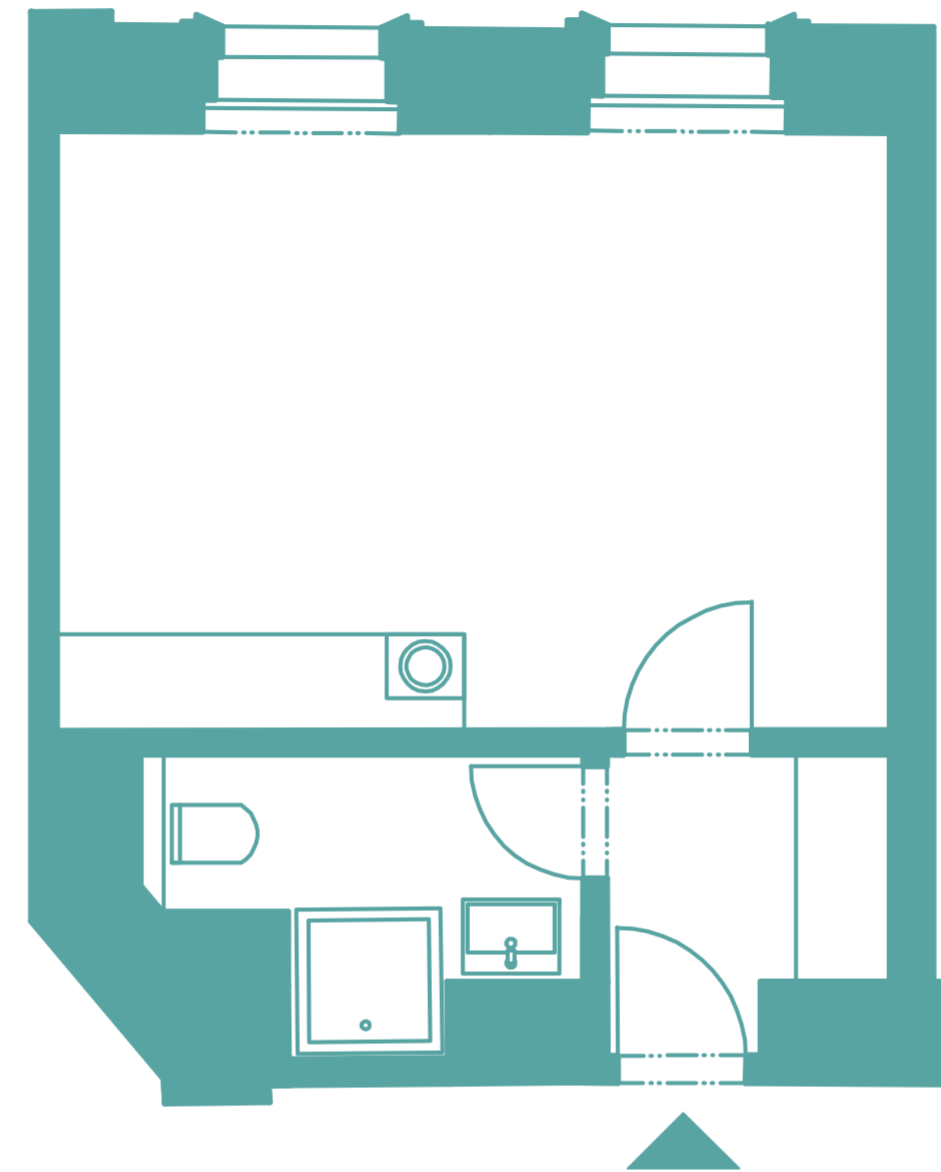

MODERA PALACE

LIVE WITH STROMOVKA

MODERA PALACE, Veletržní 561/55, Praha 7

Dispozice	1+KK
Podlaží	3.NP
Celková podlahová plocha	28,4 m ²
Orientace jednotky	sever

UMÍSTĚNÍ BYTU NA PODLAŽÍ

Veletržní ul.

BYT 304

1+KK

DISPOZICE

28,4 m²

PODLAHOVÁ PLOCHA

Tento dokument byl zpracován pro marketingové účely. Investor si vyhrazuje právo na změnu.

MODERAPALACE.CZ

Kontakt na prodejce:
prodej@moderapalace.cz
+420 776 830 244