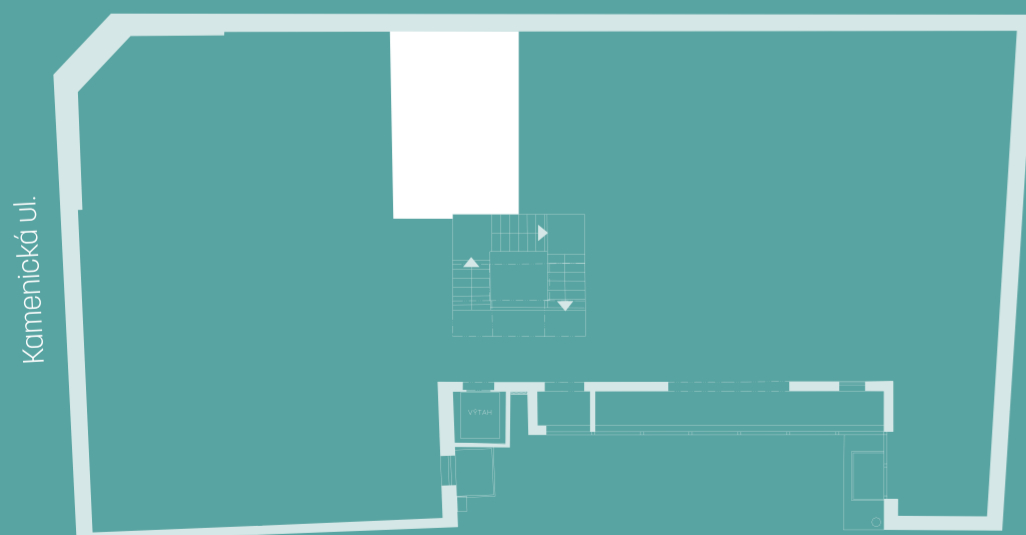

MODERA PALACE

LIVE WITH STROMOVKA

MODERA PALACE, Veletržní 561/55, Praha 7

Dispozice	1+KK
Podlaží	3.NP
Celková podlahová plocha	22,5 m ²
Orientace jednotky	sever

UMÍSTĚNÍ BYTU NA PODLAŽÍ

Veletržní ul.

BYT 305

1+KK

DISPOZICE

22,5 m²

PODLAHOVÁ PLOCHA

Tento dokument byl zpracován pro marketingové účely. Investor si vyhrazuje právo na změnu.

MODERAPALACE.CZ

Kontakt na prodejce:
prodej@moderapalace.cz
+420 776 830 244