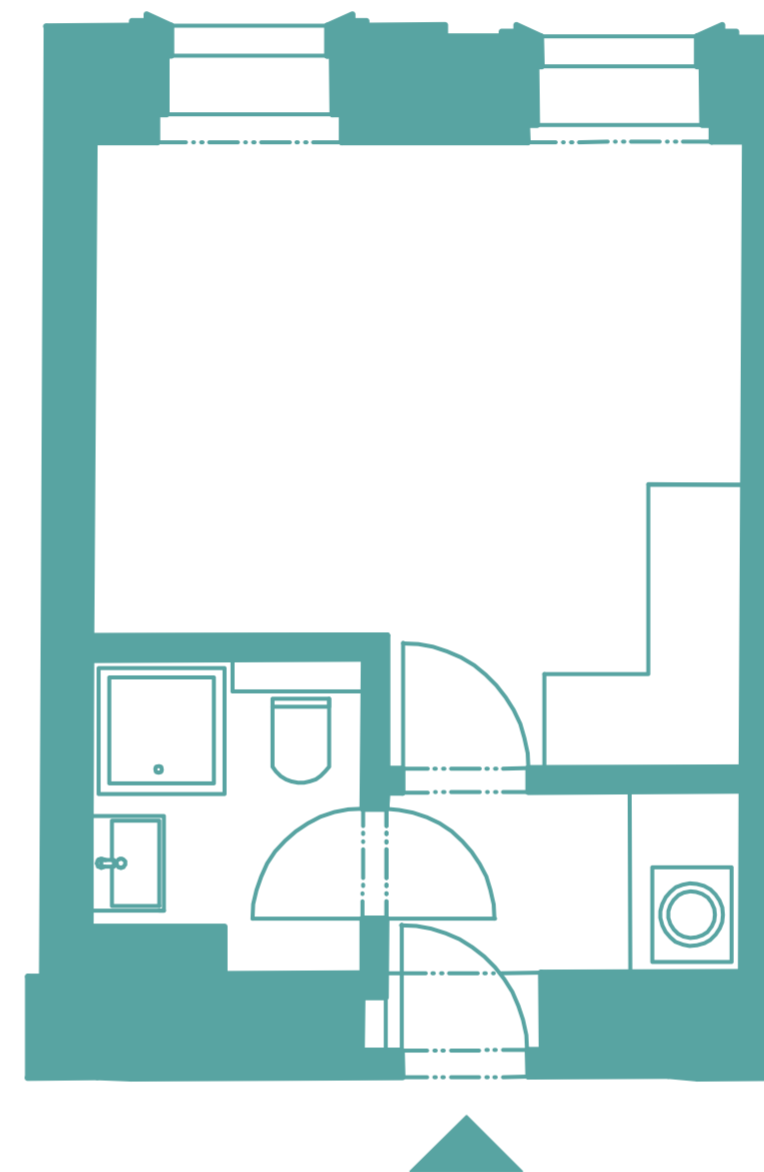

MODERA PALACE

LIVE WITH STROMOVKA

MODERA PALACE, Veletržní 561/55, Praha 7

Dispozice	1+KK
Podlaží	3.NP
Celková podlahová plocha	22,8 m ²
Orientace jednotky	sever

UMÍSTĚNÍ BYTU NA PODLAŽÍ

Veletržní ul.

BYT 307

1+KK

DISPOZICE

22,8 m²

PODLAHOVÁ PLOCHA

Tento dokument byl zpracován pro marketingové účely. Investor si vyhrazuje právo na změnu.

MODERAPALACE.CZ

Kontakt na prodejce:
prodej@moderapalace.cz
+420 776 830 244