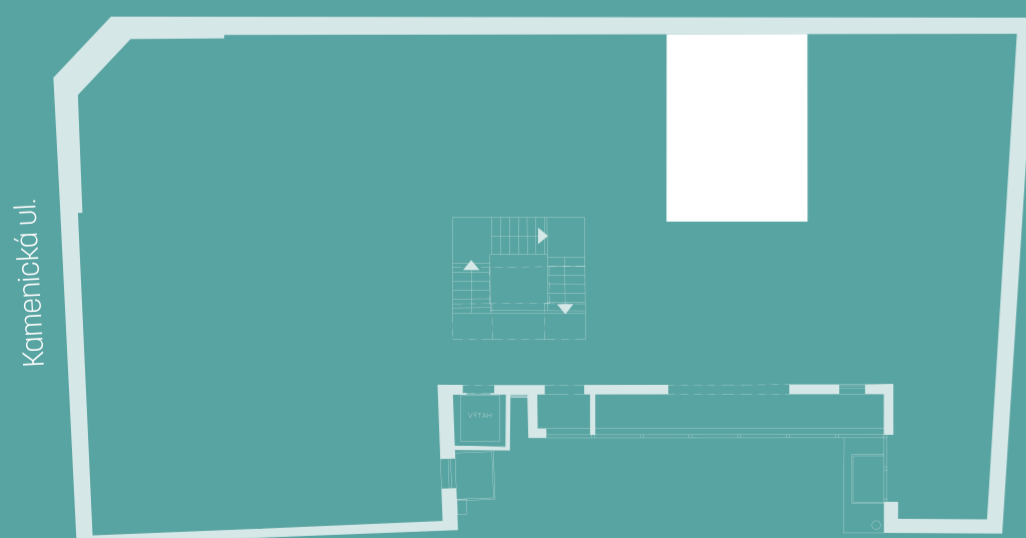

MODERA PALACE

LIVE WITH STROMOVKA

MODERA PALACE, Veletržní 561/55, Praha 7

Dispozice	1+KK
Podlaží	3.NP
Celková podlahová plocha	22,8 m ²
Orientace jednotky	sever

UMÍSTĚNÍ BYTU NA PODLAŽÍ

Veletržní ul.

BYT 307

1+KK

DISPOZICE

22,8 m²

PODLAHOVÁ PLOCHA

Tento dokument byl zpracován pro marketingové účely. Investor si vyhrazuje právo na změnu.

MODERAPALACE.CZ

Kontakt na prodejce:
prodej@moderapalace.cz
+420 776 830 244