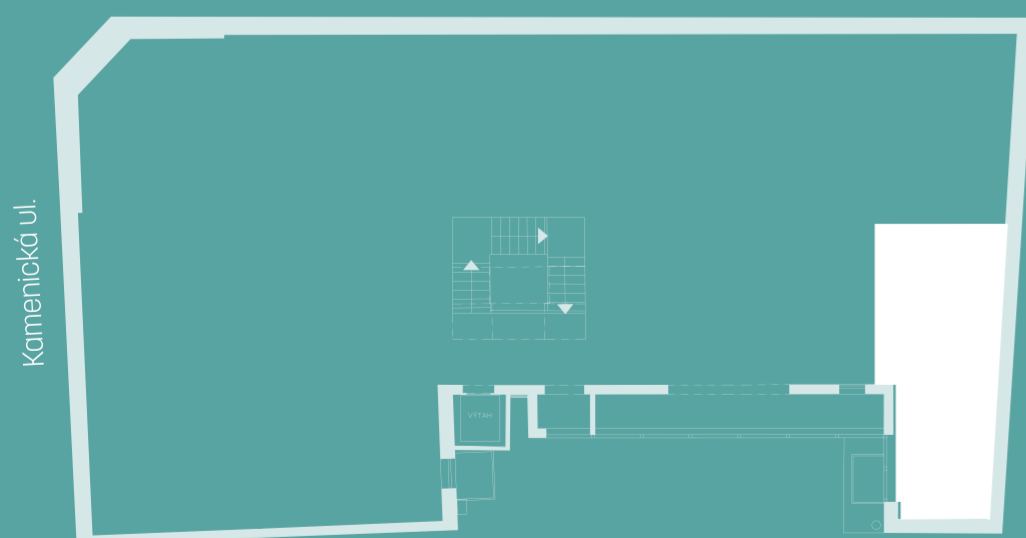

# MODERA PALACE

LIVE WITH STROMOVKA

MODERA PALACE, Veletržní 561/55, Praha 7

Dispozice	1+KK
Podlaží	3.NP
Celková podlahová plocha	36 m <sup>2</sup>
Orientace jednotky	západ
Balkon	1,8 m <sup>2</sup>

## UMÍSTĚNÍ BYTU NA PODLAŽÍ

Veletržní ul.