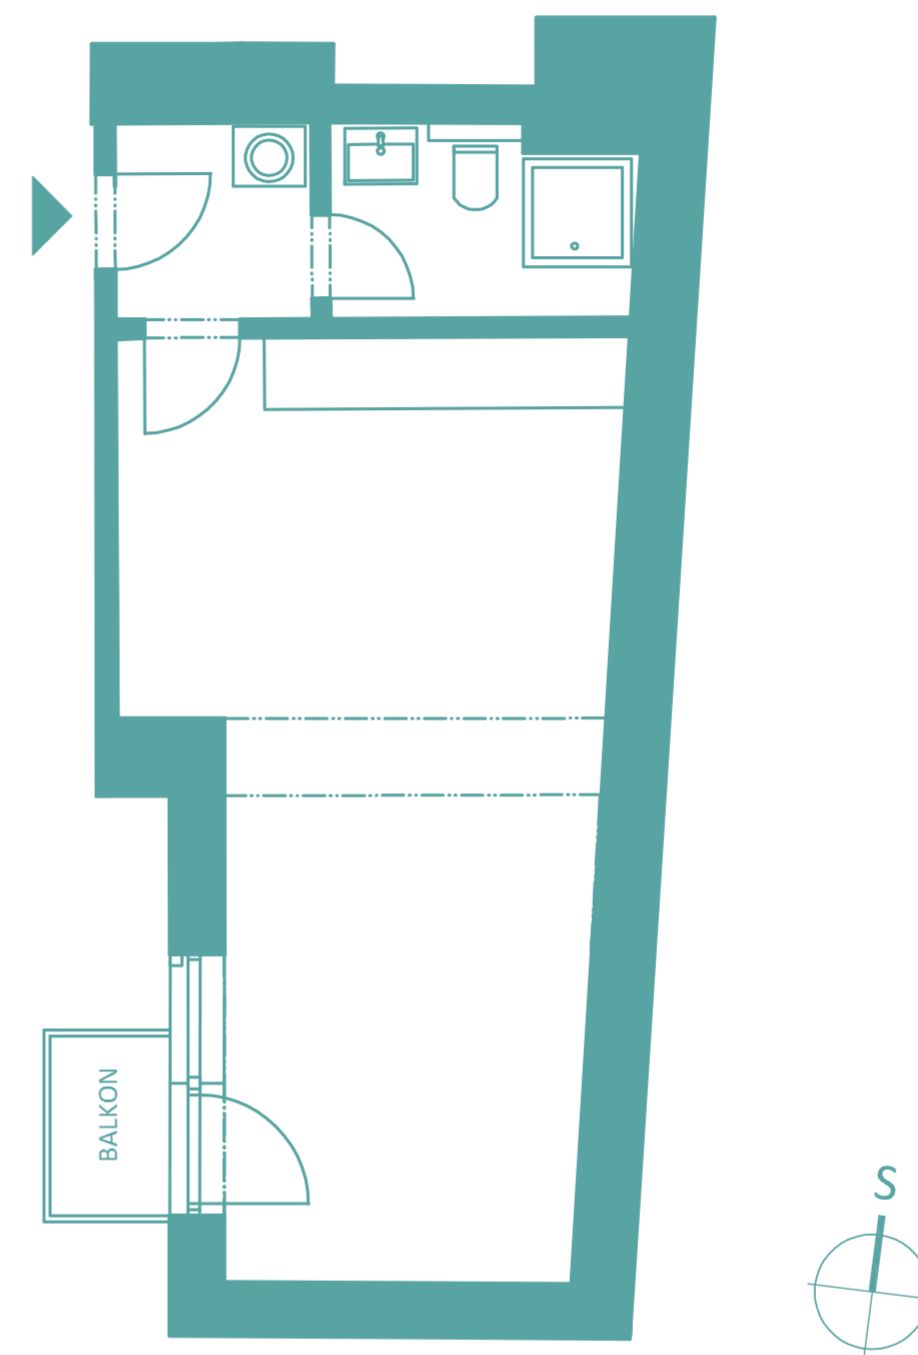

BYT 309

1+KK

DISPOZICE

36 m²

PODLAHOVÁ PLOCHA

1,8 m²

BALKON