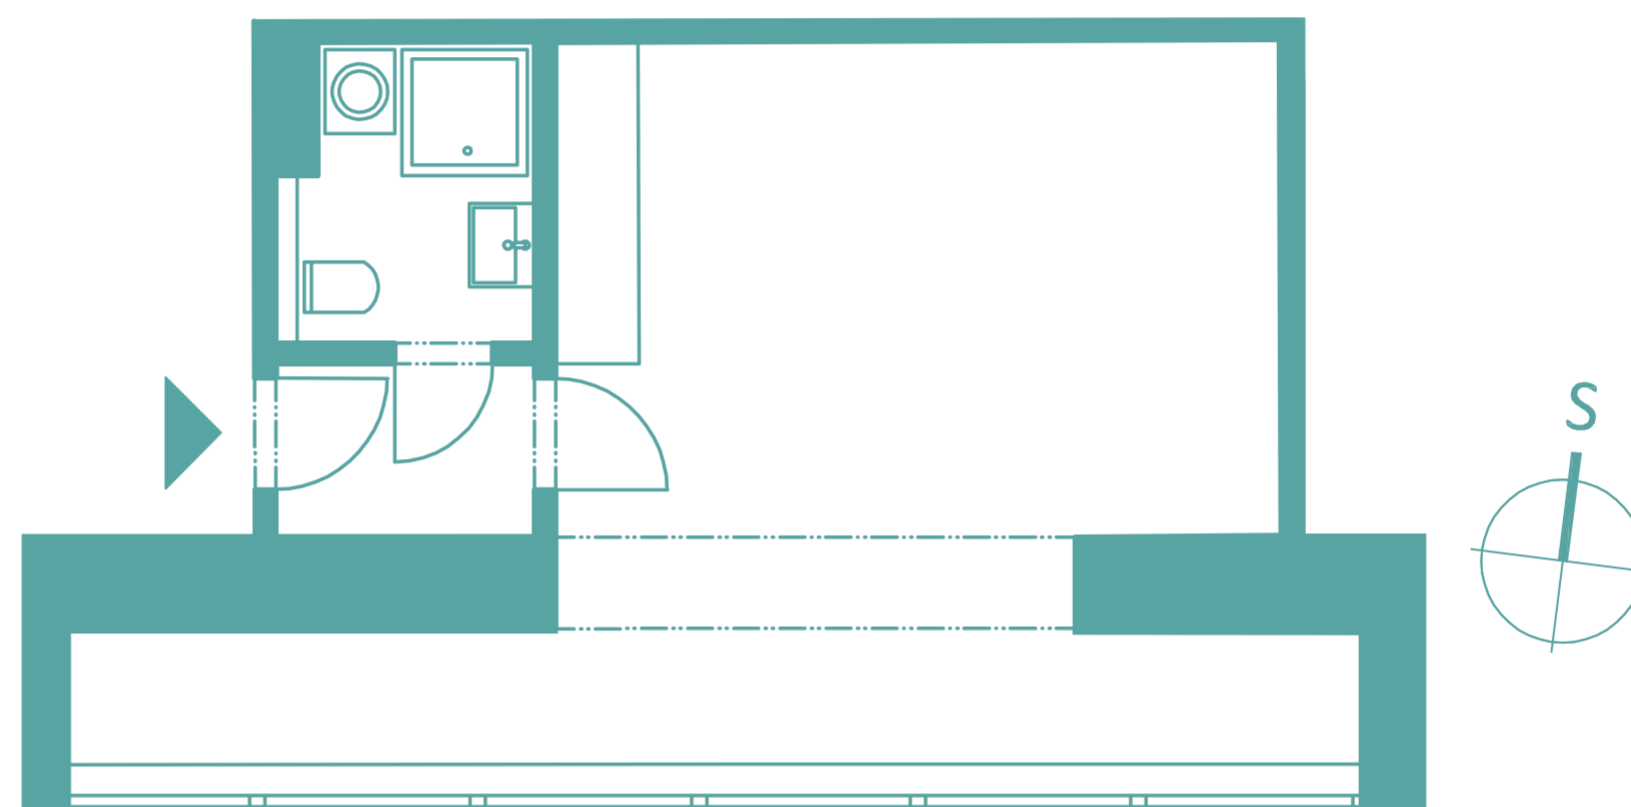

MODERA PALACE

LIVE WITH STROMOVKA

MODERA PALACE, Veletržní 561/55, Praha 7

Dispozice	1+KK
Podlaží	3.NP
Celková podlahová plocha	40 m ²
Orientace jednotky	jih

UMÍSTĚNÍ BYTU NA PODLAŽÍ

Veletržní ul.

Kamenická ul.

BYT 310

1+KK

DISPOZICE

40 m²

PODLAHOVÁ PLOCHA

Tento dokument byl zpracován pro marketingové účely. Investor si vyhrazuje právo na změnu.

MODERAPALACE.CZ

Kontakt na prodejce:
prodej@moderapalace.cz
+420 776 830 244