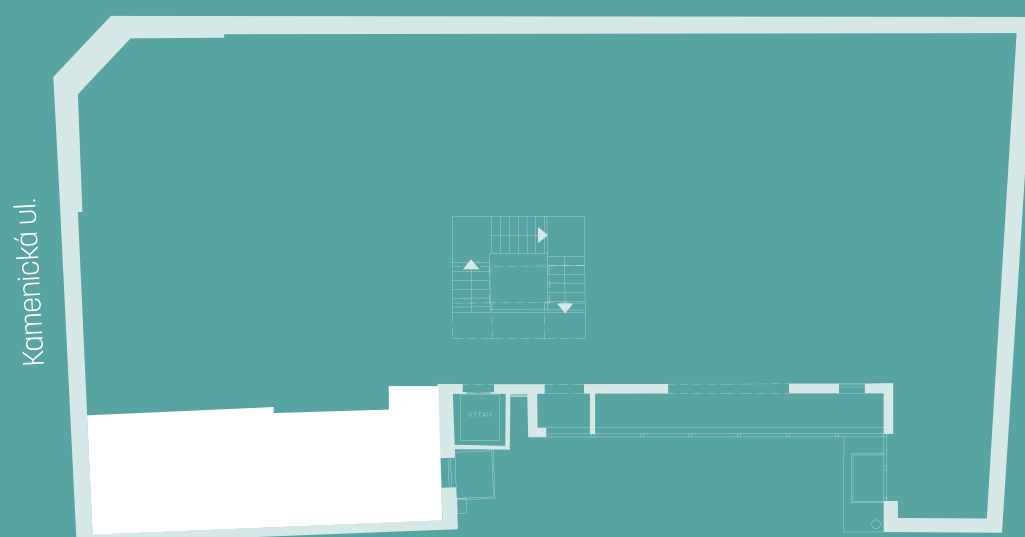

MODERA PALACE

LIVE WITH STROMOVKA

MODERA PALACE, Veletržní 561/55, Praha 7

Dispozice	2+KK
Podlaží	4.NP
Celková podlahová plocha	36,4 m ²
Orientace jednotky	západ - východ
Balkon	2,2 m ²

UMÍSTĚNÍ BYTU NA PODLAŽÍ

Veletržní ul.

BYT 401

2+KK

DISPOZICE

44,2 m²

PODLAHOVÁ PLOCHA

2,2 m²

BALKON