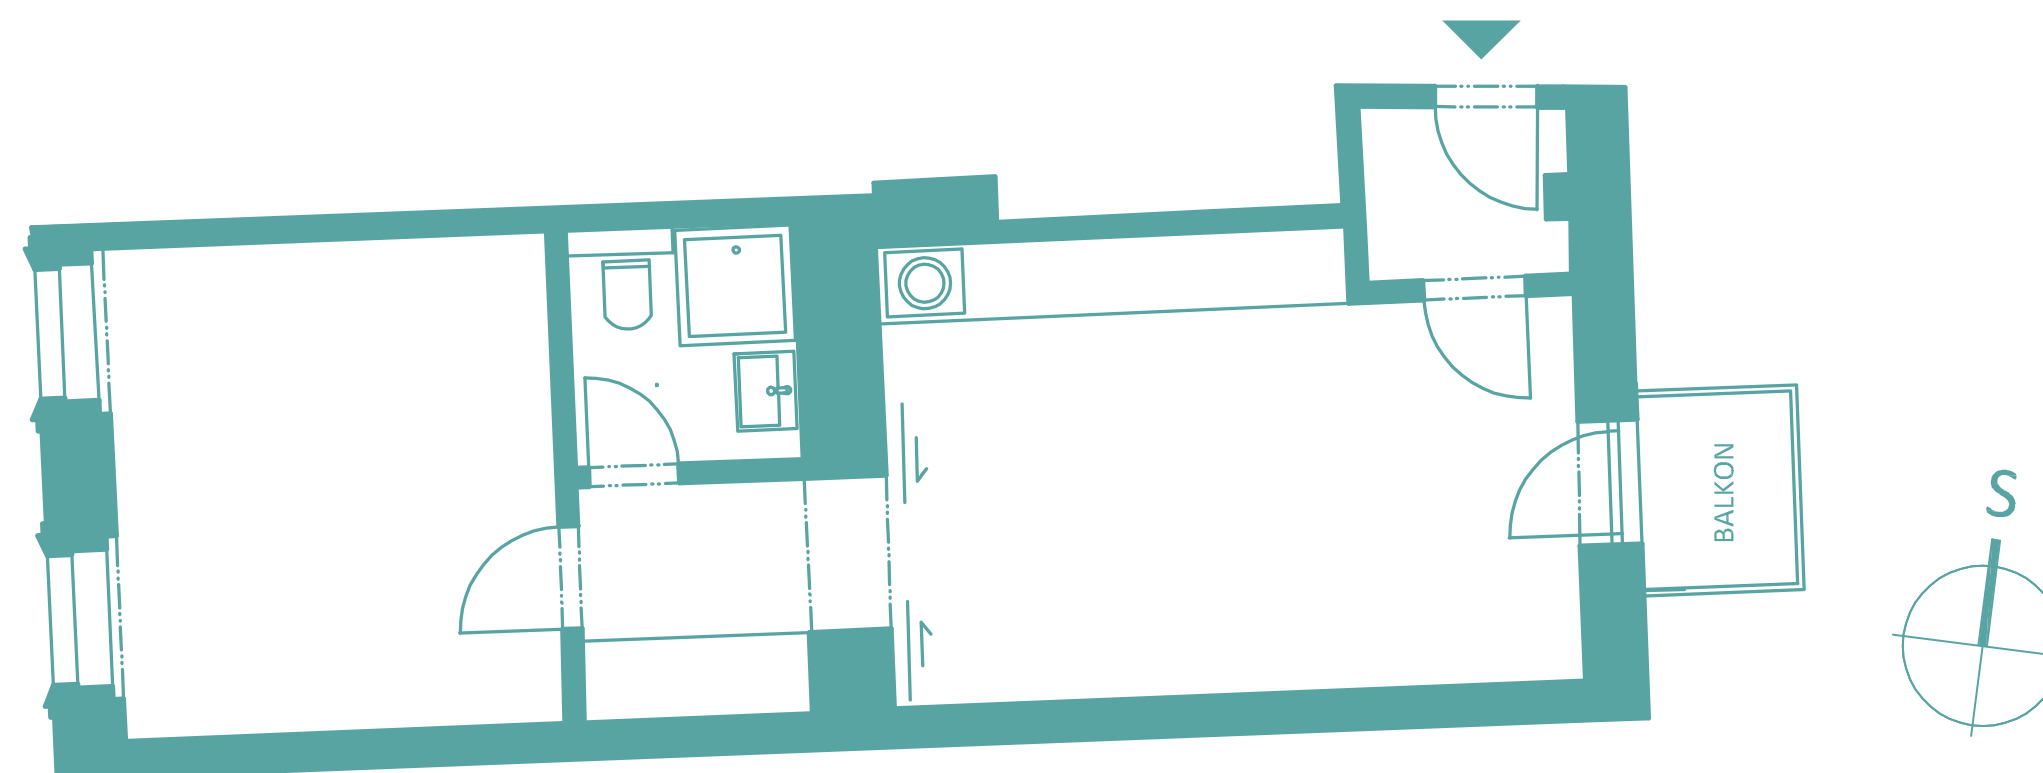

MODERA PALACE

LIVE WITH STROMOVKA

MODERA PALACE, Veletržní 561/55, Praha 7

Dispozice	2+KK
Podlaží	4.NP
Celková podlahová plocha	36,4 m ²
Orientace jednotky	západ - východ
Balkon	2,2 m ²

UMÍSTĚNÍ BYTU NA PODLAŽÍ

Veletržní ul.

BYT 401

2+KK

DISPOZICE

44,2 m²

PODLAHOVÁ PLOCHA

2,2 m²

BALKON