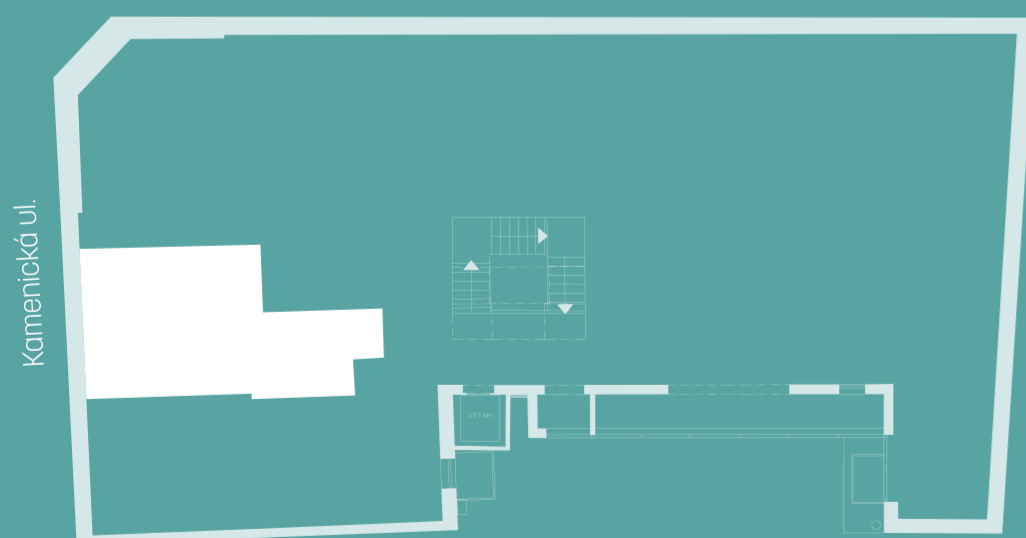

# MODERA PALACE

LIVE WITH STROMOVKA

MODERA PALACE, Veletržní 561/55, Praha 7

Dispozice	1+KK
Podlaží	4.NP
Celková podlahová plocha	36,4 m <sup>2</sup>
Orientace jednotky	západ

## UMÍSTĚNÍ BYTU NA PODLAŽÍ

Veletržní ul.