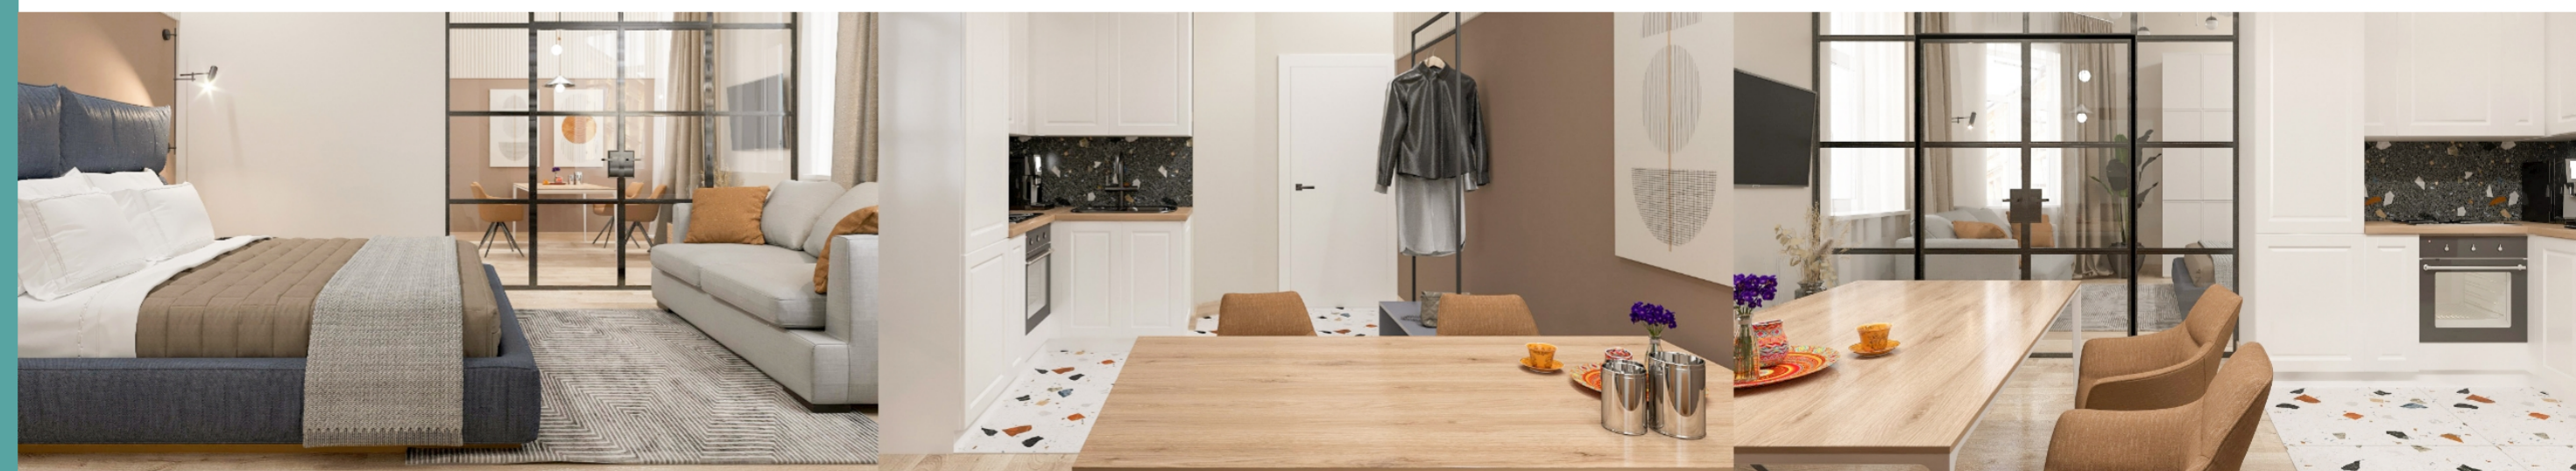

Kamenická ul.

BYT 403

2+KK

DISPOZICE

44,7 m²

PODLAHOVÁ PLOCHA

Tento dokument byl zpracován pro marketingové účely. Investor si vyhrazuje právo na změnu.

MODERAPALACE.CZ