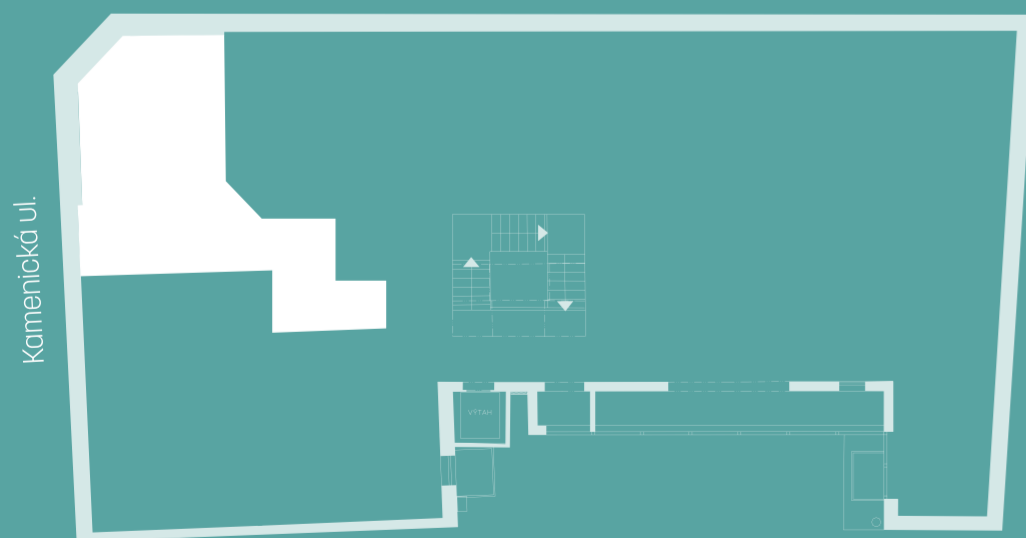

MODERA PALACE

LIVE WITH STROMOVKA

MODERA PALACE, Veletržní 561/55, Praha 7

Dispozice	2+KK
Podlaží	4.NP
Celková podlahová plocha	44,7 m ²
Orientace jednotky	severozápad

UMÍSTĚNÍ BYTU NA PODLAŽÍ

Veletržní ul.

Kamenická ul.

BYT 403

2+KK

DISPOZICE

44,7 m²

PODLAHOVÁ PLOCHA

Tento dokument byl zpracován pro marketingové účely. Investor si vyhrazuje právo na změnu.

MODERAPALACE.CZ