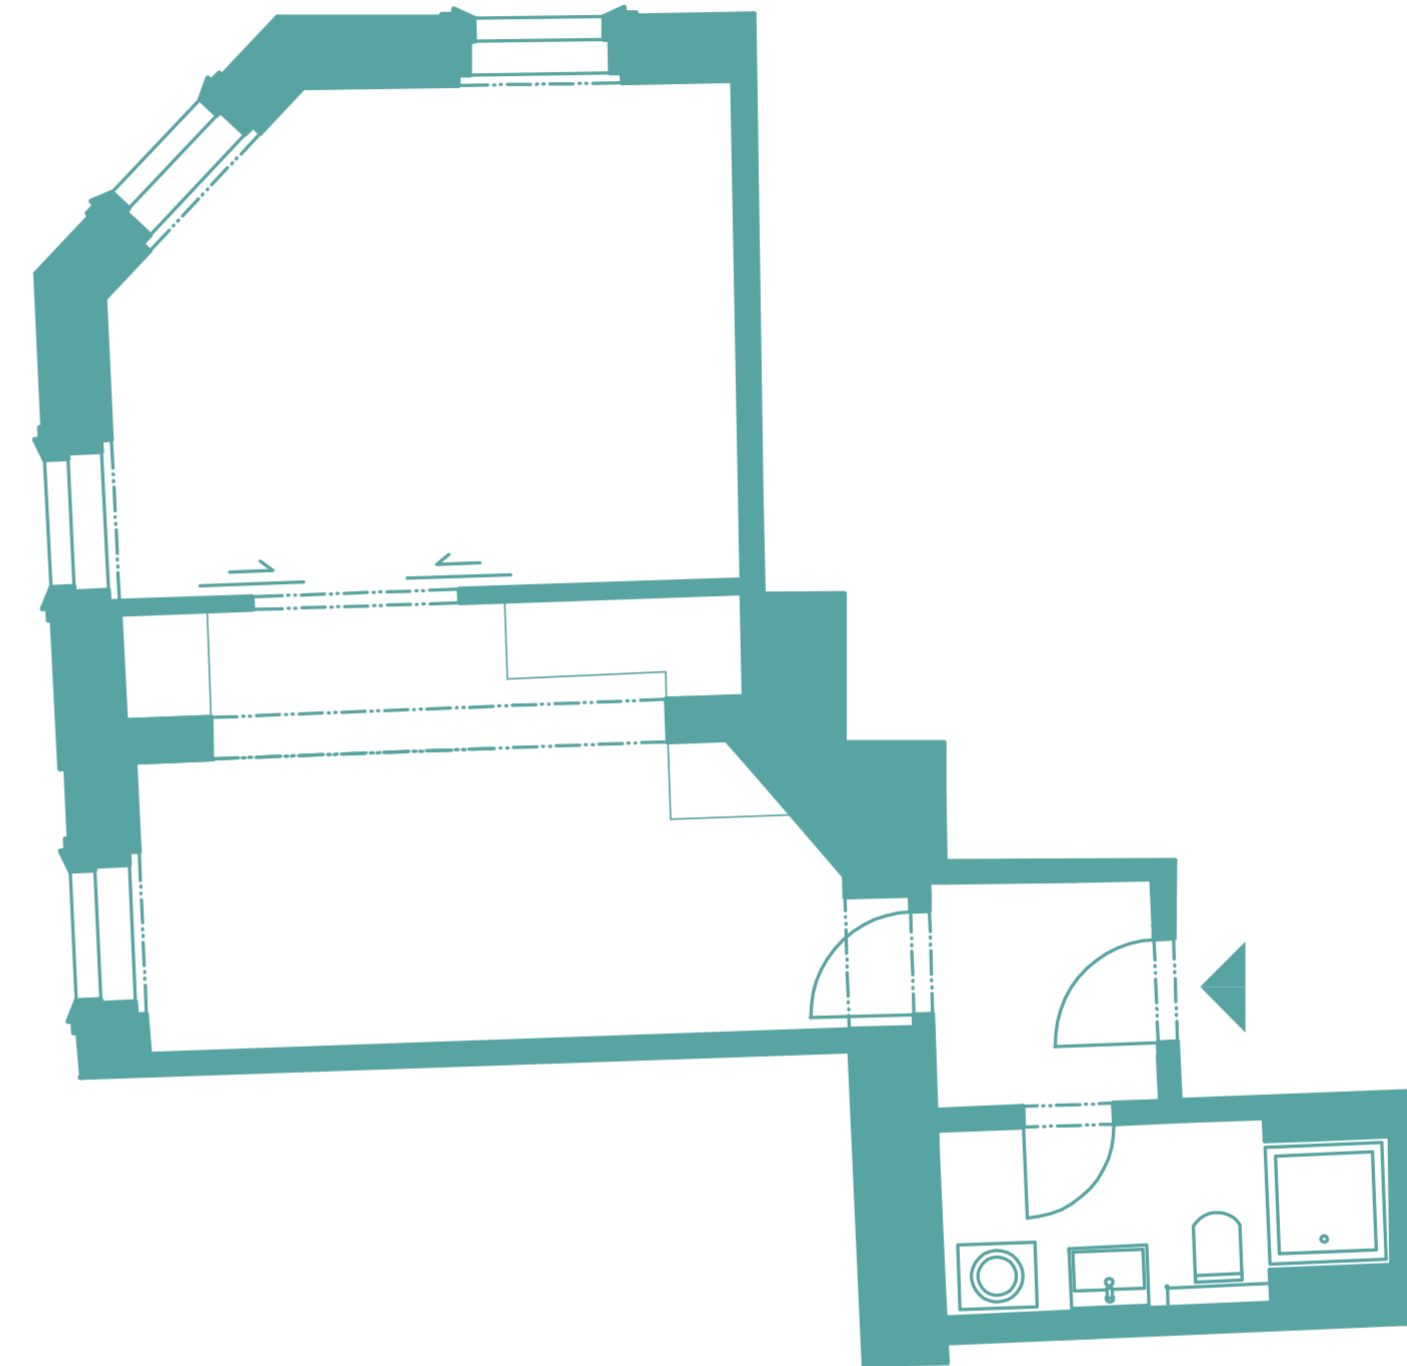

MODERA PALACE

LIVE WITH STROMOVKA

MODERA PALACE, Veletržní 561/55, Praha 7

Dispozice	2+KK
Podlaží	4.NP
Celková podlahová plocha	44,7 m ²
Orientace jednotky	severozápad

UMÍSTĚNÍ BYTU NA PODLAŽÍ

Veletržní ul.

Kamenická ul.

BYT 403

2+KK

DISPOZICE

44,7 m²

PODLAHOVÁ PLOCHA

Tento dokument byl zpracován pro marketingové účely. Investor si vyhrazuje právo na změnu.

MODERAPALACE.CZ