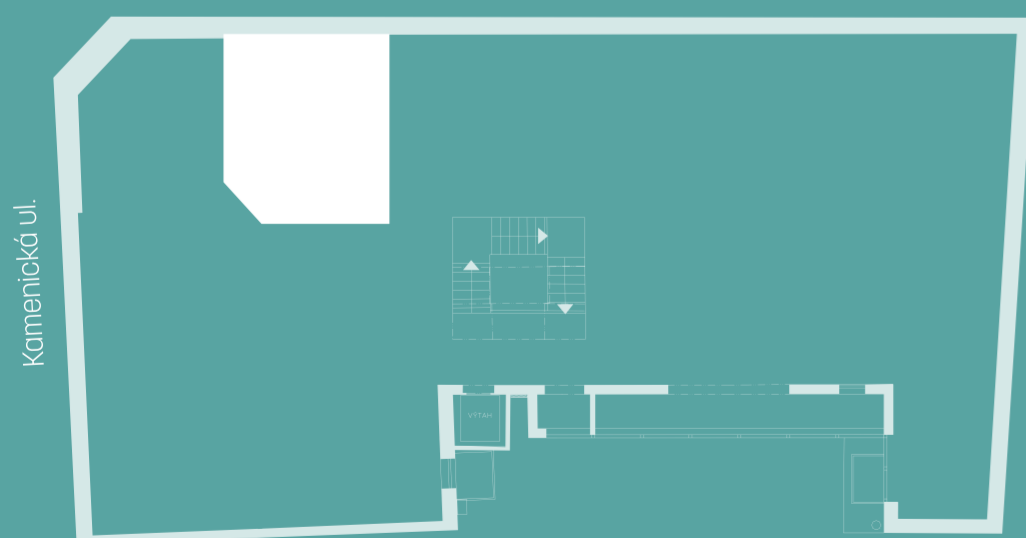

MODERA PALACE

LIVE WITH STROMOVKA

MODERA PALACE, Veletržní 561/55, Praha 7

Dispozice	1+KK
Podlaží	4.NP
Celková podlahová plocha	29,1 m ²
Orientace jednotky	sever

UMÍSTĚNÍ BYTU NA PODLAŽÍ

Veletržní ul.

BYT 404

1+KK

DISPOZICE

29,1 m²

PODLAHOVÁ PLOCHA

Tento dokument byl zpracován pro marketingové účely. Investor si vyhrazuje právo na změnu.

MODERAPALACE.CZ

Kontakt na prodejce:
prodej@moderapalace.cz
+420 776 830 244