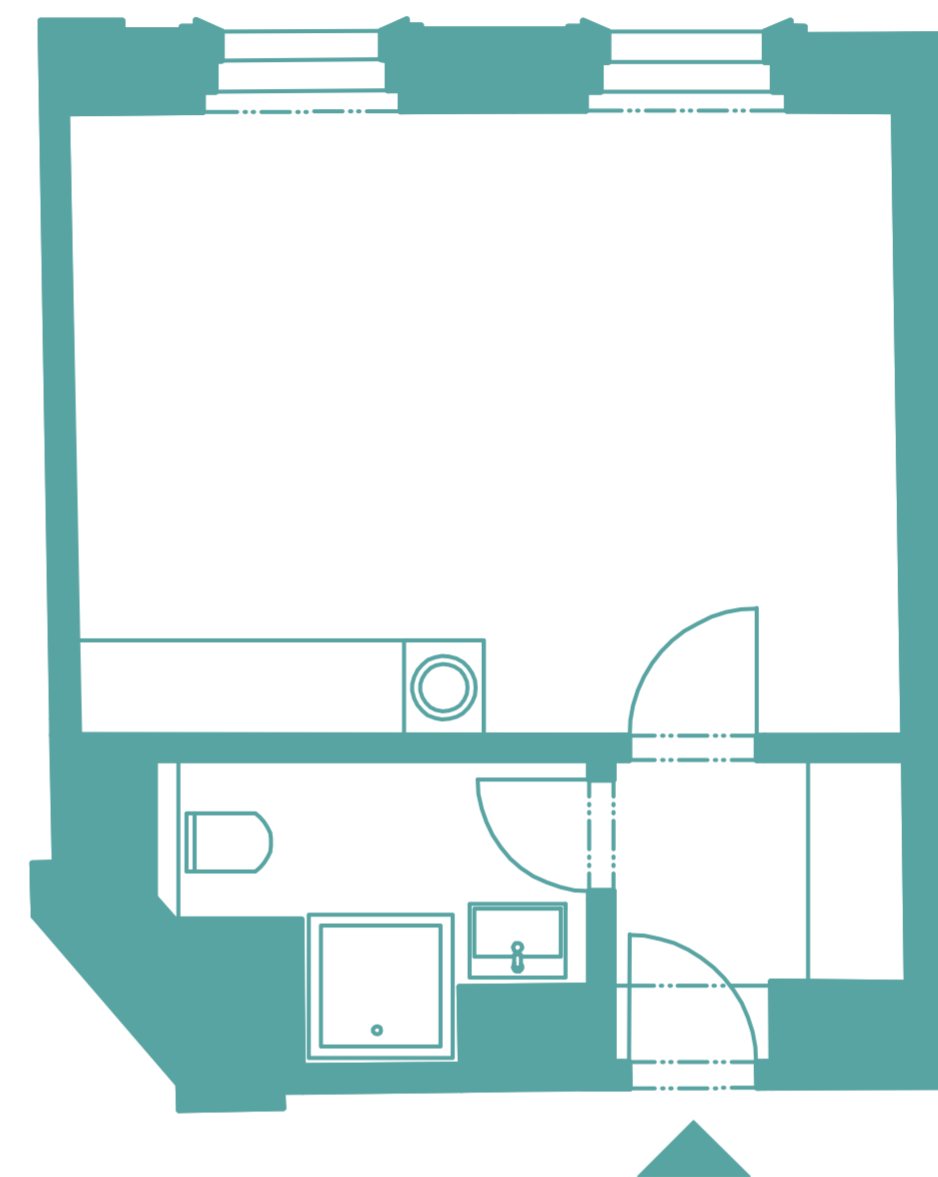

MODERA PALACE

LIVE WITH STROMOVKA

MODERA PALACE, Veletržní 561/55, Praha 7

Dispozice	1+KK
Podlaží	4.NP
Celková podlahová plocha	29,1 m ²
Orientace jednotky	sever

UMÍSTĚNÍ BYTU NA PODLAŽÍ

Veletržní ul.

BYT 404

1+KK

DISPOZICE

29,1 m²

PODLAHOVÁ PLOCHA

Tento dokument byl zpracován pro marketingové účely. Investor si vyhrazuje právo na změnu.

MODERAPALACE.CZ

Kontakt na prodejce:
prodej@moderapalace.cz
+420 776 830 244