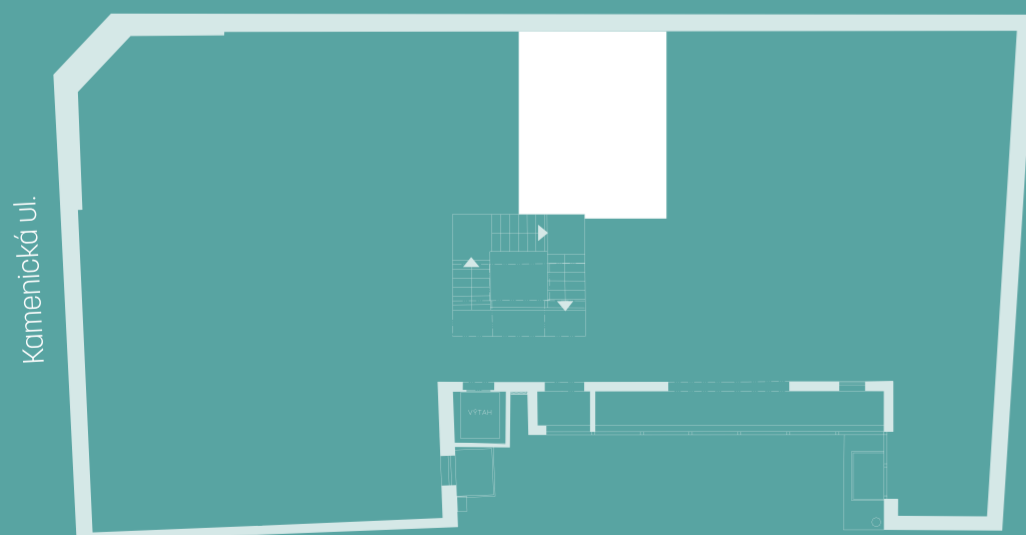

MODERA PALACE

LIVE WITH STROMOVKA

MODERA PALACE, Veletržní 561/55, Praha 7

Dispozice	1+KK
Podlaží	4.NP
Celková podlahová plocha	26 m ²
Orientace jednotky	sever

UMÍSTĚNÍ BYTU NA PODLAŽÍ

Veletržní ul.

BYT 406

1+KK

DISPOZICE

26 m²

PODLAHOVÁ PLOCHA

Tento dokument byl zpracován pro marketingové účely. Investor si vyhrazuje právo na změnu.

MODERAPALACE.CZ

Kontakt na prodejce:
prodej@moderapalace.cz
+420 776 830 244