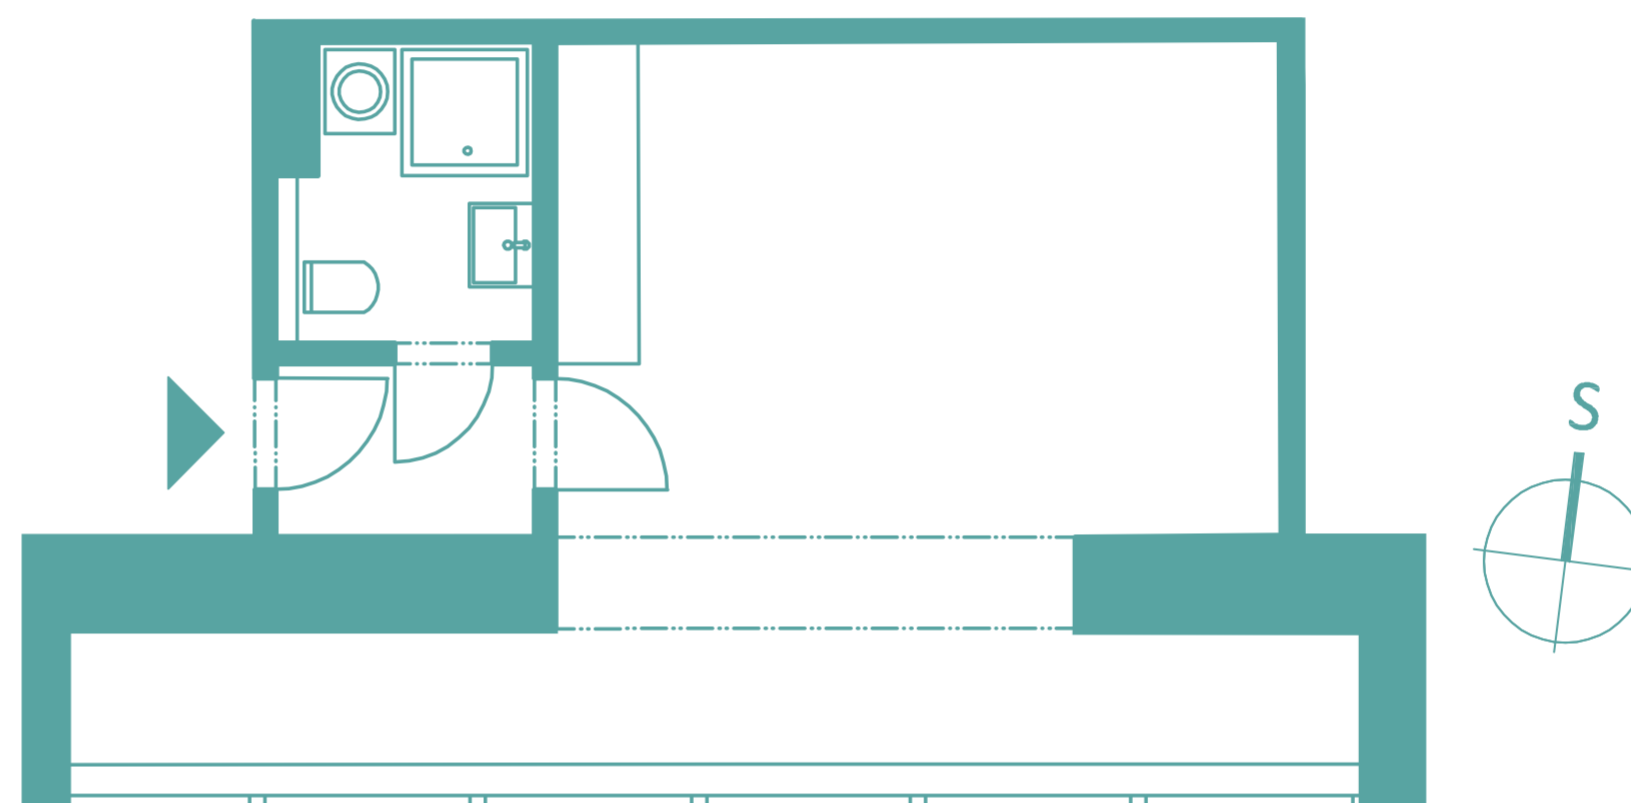

MODERA PALACE

LIVE WITH STROMOVKA

MODERA PALACE, Veletržní 561/55, Praha 7

Dispozice	1+KK
Podlaží	4.NP
Celková podlahová plocha	40 m ²
Orientace jednotky	jih

UMÍSTĚNÍ BYTU NA PODLAŽÍ

Veletržní ul.

Kamenická ul.

BYT 410

1+KK

DISPOZICE

40 m²

PODLAHOVÁ PLOCHA

Tento dokument byl zpracován pro marketingové účely. Investor si vyhrazuje právo na změnu.

MODERAPALACE.CZ

Kontakt na prodejce:
prodej@moderapalace.cz
+420 776 830 244