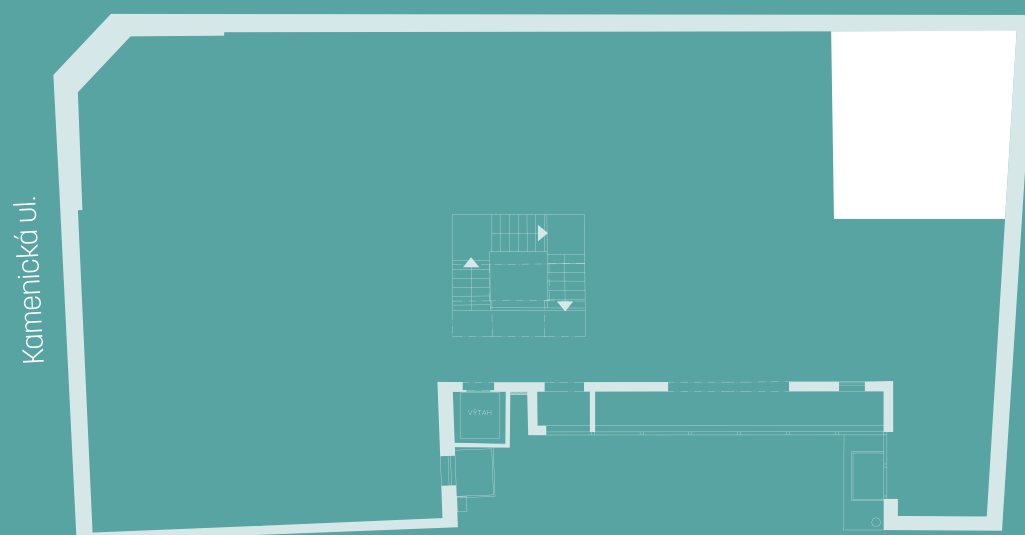

# MODERA PALACE

LIVE WITH STROMOVKA

MODERA PALACE, Veletržní 561/55, Praha 7

Dispozice	2+KK
Podlaží	5.NP
Celková podlahová plocha	38,3 m <sup>2</sup>
Orientace jednotky	sever

## UMÍSTĚNÍ BYTU NA PODLAŽÍ

Veletržní ul.