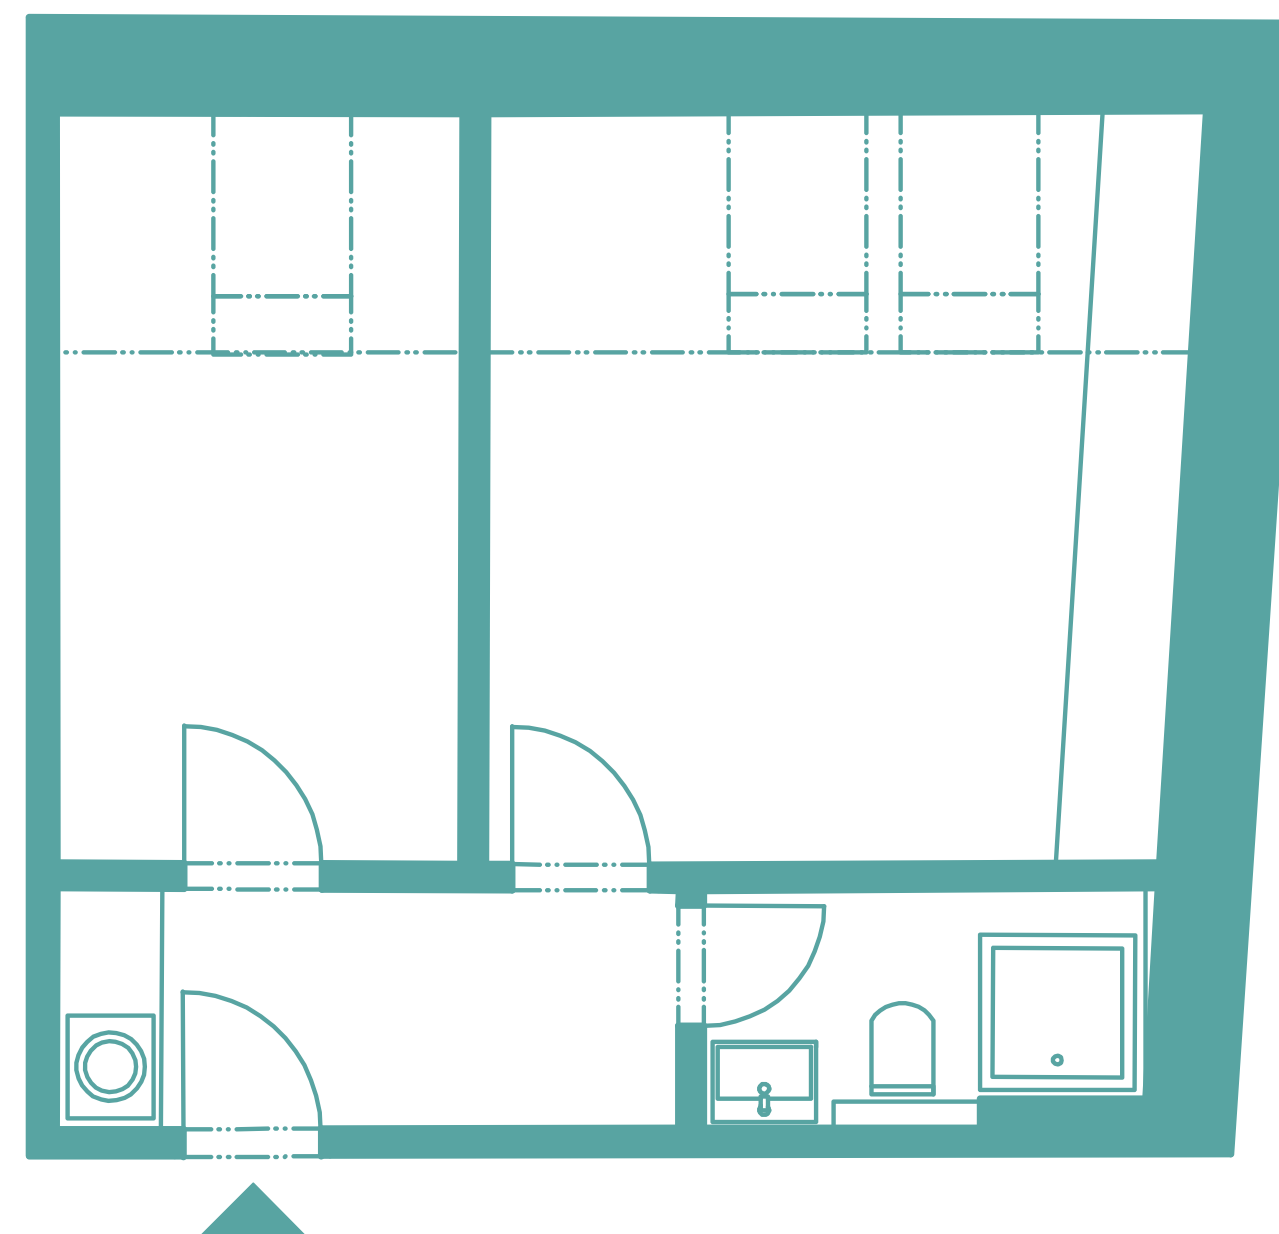

BYT 508

2+KK

DISPOZICE

38,3 m²

PODLAHOVÁ PLOCHA