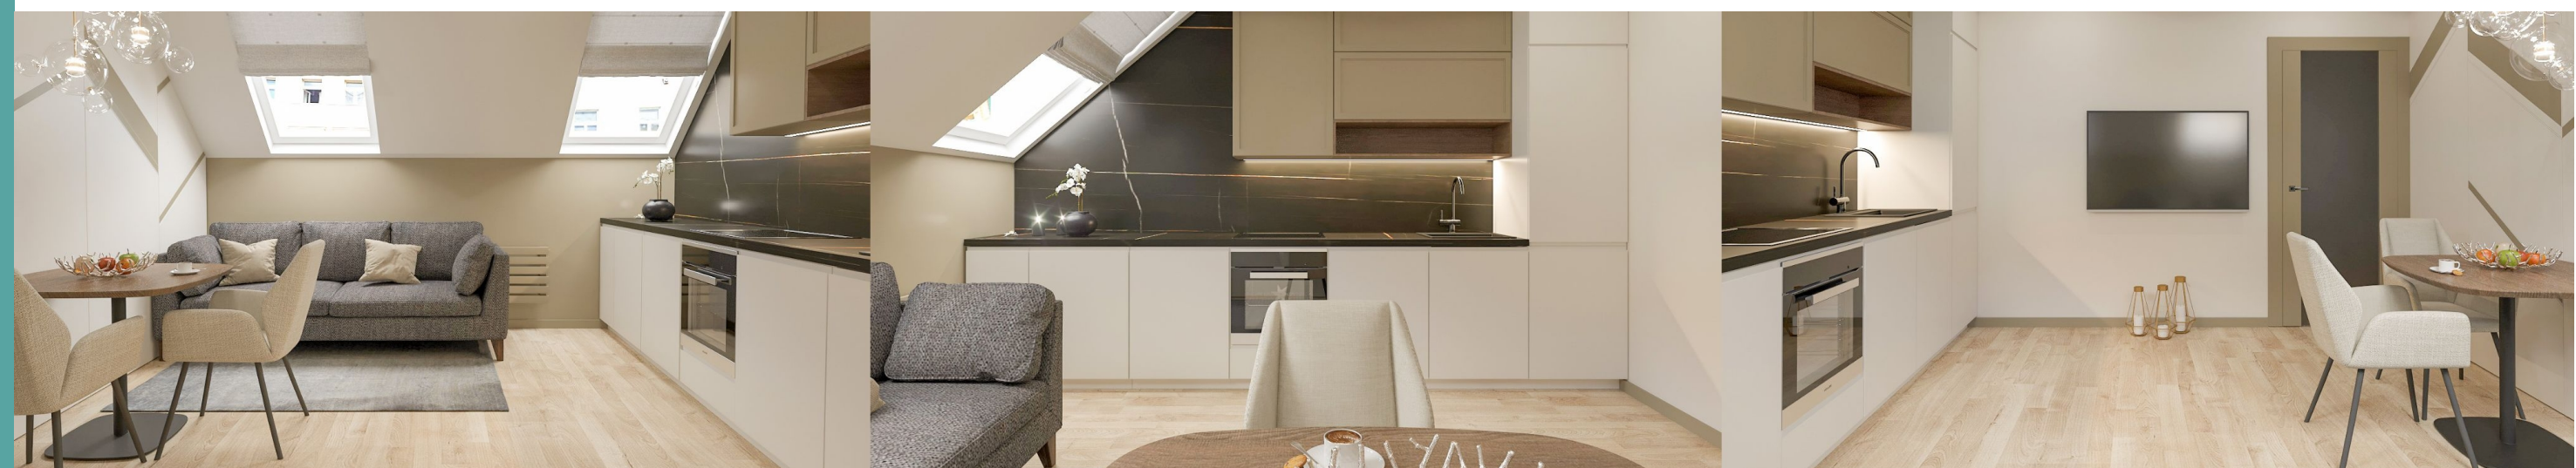

BYT 508

2+KK

DISPOZICE

38,3 m²

PODLAHOVÁ PLOCHA