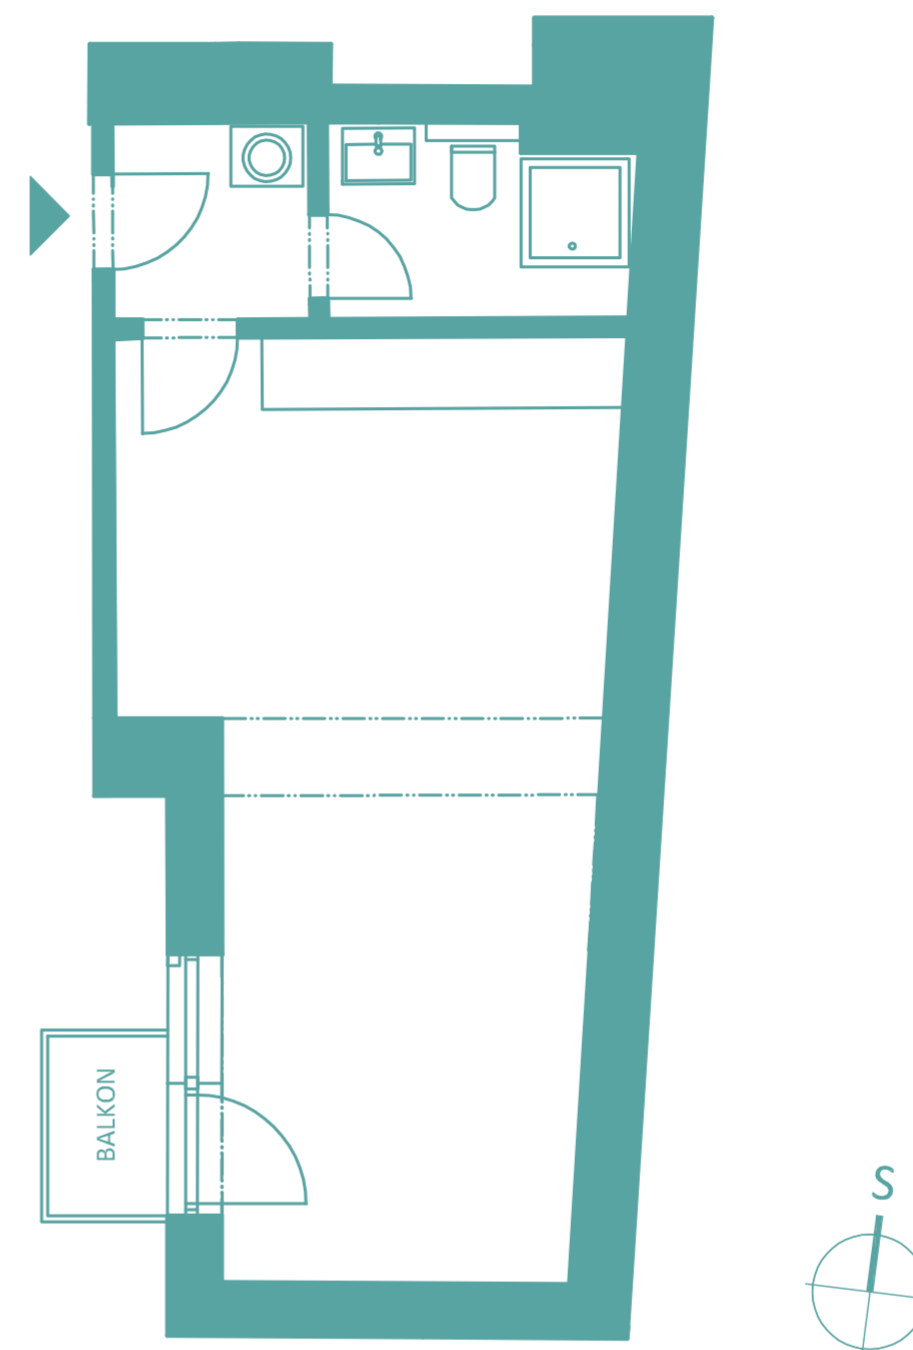

# MODERA PALACE

LIVE WITH STROMOVKA

MODERA PALACE, Veletržní 561/55, Praha 7

Dispozice	1+KK
Podlaží	5.NP
Celková podlahová plocha	36 m <sup>2</sup>
Orientace jednotky	západ
Balkon	1,8 m <sup>2</sup>

# 1+KK

DISPOZICE

# 1,8 m<sup>2</sup>

BALKON

Tento dokument byl zpracován pro marketingové účely. Investor si vyhrazuje právo na změnu.