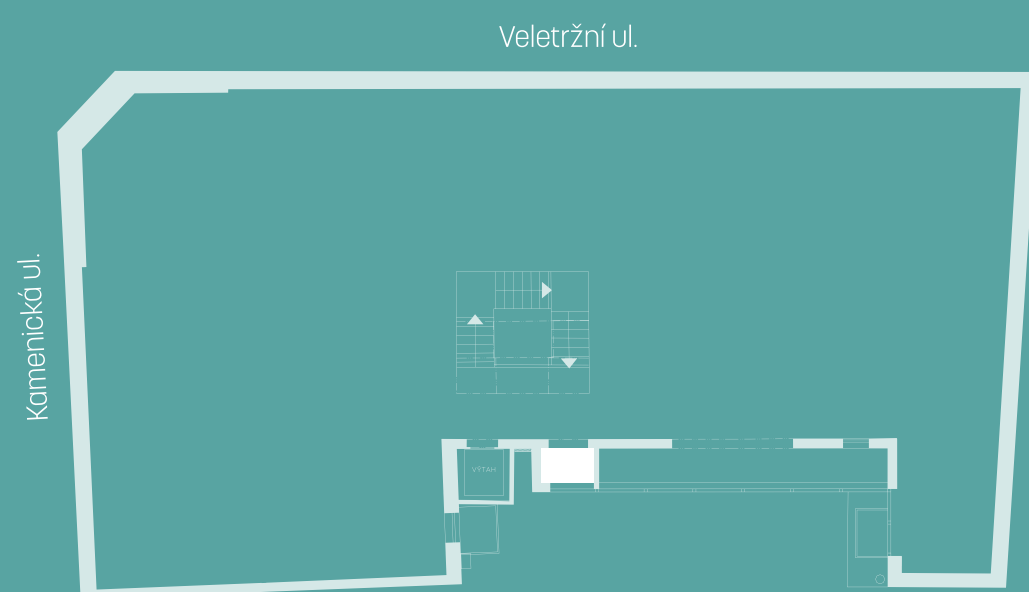

MODERA PALACE

LIVE WITH STROMOVKA

MODERA PALACE, Veletržní 561/55, Praha 7

Dispozice	nebytové
Podlaží	5.NP
Celková podlahová plocha	2,2 m²

UMÍSTĚNÍ BYTU NA PODLAŽÍ

Tento dokument byl zpracován pro marketingové účely. Investor si vyhrazuje právo na změnu.