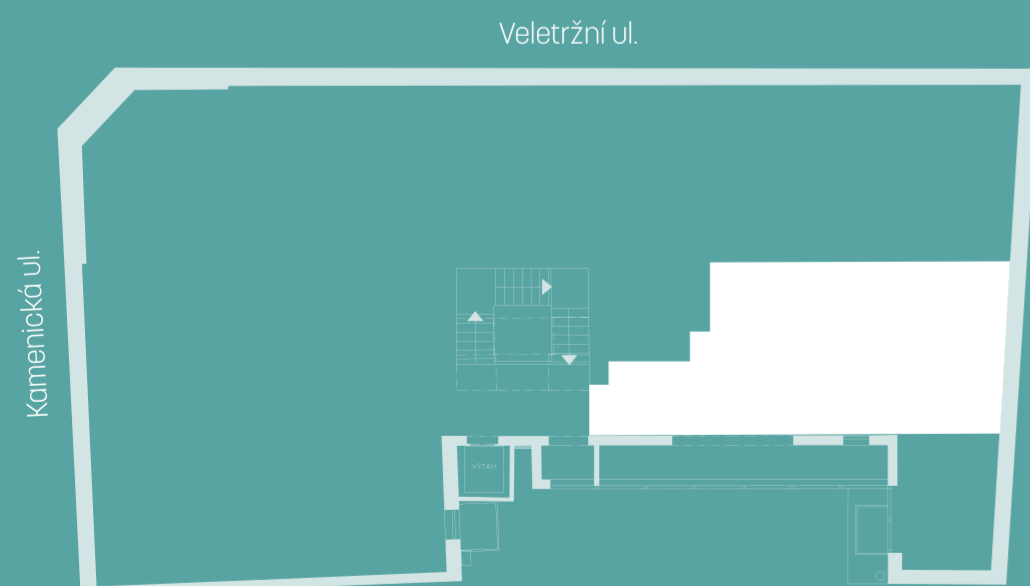

MODERA PALACE

LIVE WITH STROMOVKA

MODERA PALACE, Veletržní 561/55, Praha 7

Dispozice	1+KK
Podlaží	1.PP
Celková podlahová plocha	54,2 m²
Orientace jednotky	jih
Dvorek	9,2 m²

UMÍSTĚNÍ BYTU NA PODLAŽÍ

Tento dokument byl zpracován pro marketingové účely. Investor si vyhrazuje právo na změnu.

ATELIER

1+KK

DISPOZICE

54,2 m²

PODLAHOVÁ PLOCHA

9,2 m²

DVOREK