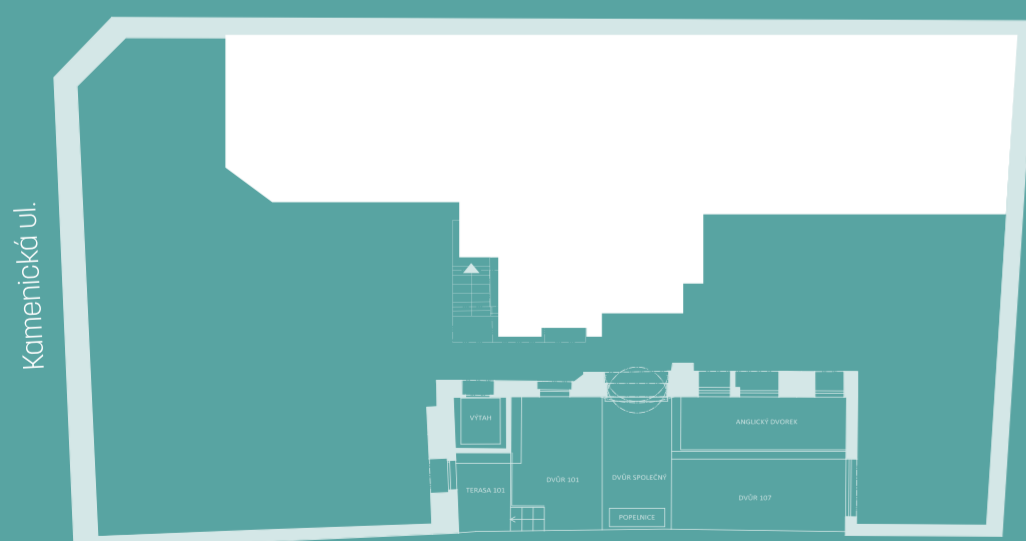

MODERA PALACE

LIVE WITH STROMOVKA

MODERA PALACE, Veletržní 561/55, Praha 7

Dispozice	nebytové
Podlaží	1.PP
Celková podlahová plocha	187,5 m ²
Orientace jednotky	severozápad

UMÍSTĚNÍ BYTU NA PODLAŽÍ

Veletržní ul.

Kametnická ul.

RESTAURACE

187,5 m²

PODLAHOVÁ PLOCHA